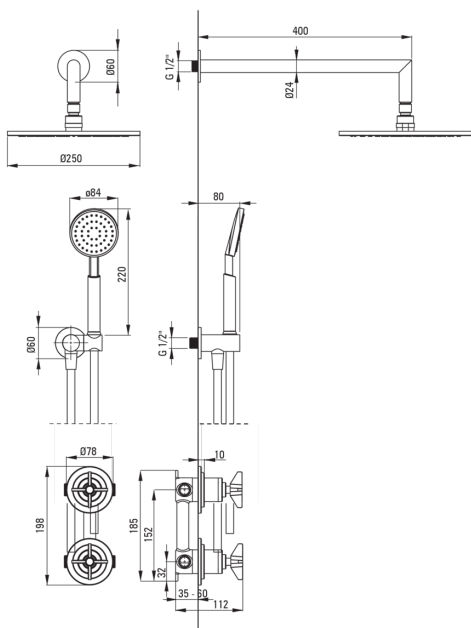

TEMISTO

Набор для душа скрытого монтажа

Код товара: NAC_M9QT

EAN: 5907650817734

Цвет: латунь

Гарантия [лет]: 7

Смесители

Вид смесителя	смешивающий, двухрычажный
Способ монтажа	скрытого монтажа
Акустическая группа [дБ]	1 ($x \leq 20$)

Изливы

Вид излива	стандартный
Длина излива для душа/ванны [мм]	388

Верхний душ

Форма	круглый
Материал	латунь
Диаметр [мм]	250
Anti-calc	Да
Количество функций	1
Виды струи	дождевой

Лейки

Количество функций	1
Anti-calc	Да
Виды струи	дождевой

Шланги

Длина [мм]	1500
Вид оплетки	двойное плетение
Материал оплетки	нержавеющая сталь
Anti_twist	2

Кронштейн для подключения шланга

Отделка	латунь
Вид кронштейна	к шлангу с держателем лейки
Форма	круглый
Материал	латунь
Винт кронштейна	Да
Скрытый монтаж	Да