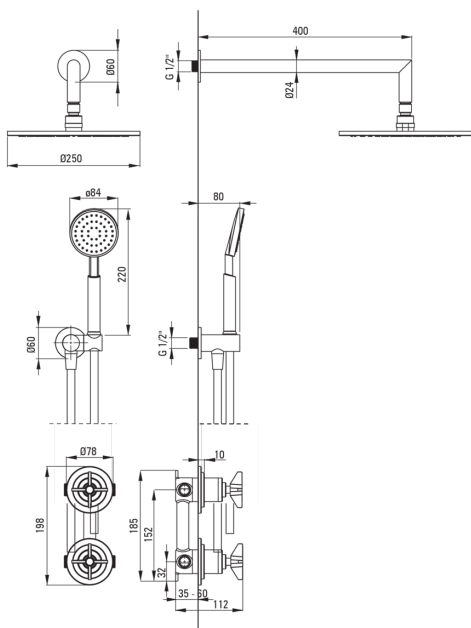

TEMISTO

Set de duș cu montare îngropată

Codul produsului: NAC_M9QT

EAN: 5907650817734

Culoarea: alamă

Garanție [ani]: 7

Baterie

Tipul bateriei	baterie, două mânere
Metoda de instalare	îngropat
Grupa acustică [db]	1 (x ≤ 20)

Pipe

Tipul pipei	fix
Raza de acțiune a pipei dușului/căzii [mm]	388

Cap de duș

Formă	rotund
Material	alamă
Diametru [mm]	250
Anti-calc	Da
Număr de funcții	1
Tipul de jet	ploaie

Dușuri de mână

Număr de funcții	1
Anti-calc	Da
Tipul de jet	ploaie

Furtunuri

Lungimea [mm]	1500
Tipul împletituri	dublu împletit
Material împletitură	oțel inoxidabil
Anti-twist	2

Racord rectangular

Finisaj	alamă
Tipul racordului	pentru furtunuri cu suport pentru dușul de mână
Formă	rotund
Material	alamă
Filet de conexiune	Da
Montare îngropată	Da