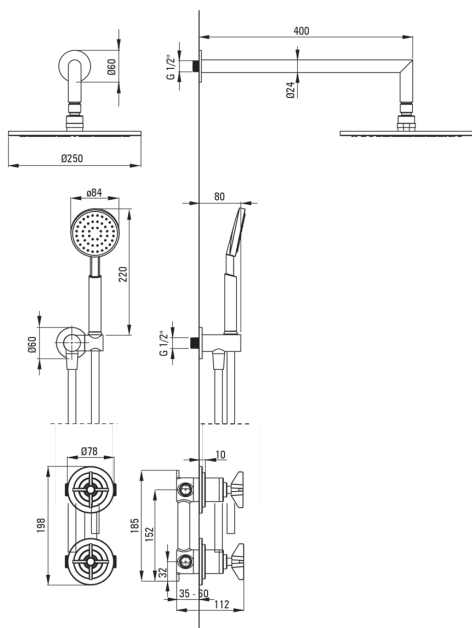

TEMISTO

Set de duș cu montare îngropată

 deante

Codul produsului: NAC_M9QT

EAN: 5907650817734

Culoarea: alamă

Garanție [ani]: 7

Baterie

Tipul bateriei	baterie, două mânere
Metoda de instalare	îngropat
Grupa acustică [db]	1 (x ≤ 20)

Pipe

Tipul pipei	fix
Raza de acțiune a pipei dușului/căzii [mm]	388

Cap de duș

Formă	rotund
Material	alamă
Diametru [mm]	250
Anti-calc	Da
Număr de funcții	1
Tipul de jet	ploaie

Dușuri de mână

Număr de funcții	1
Anti-calc	Da
Tipul de jet	ploaie

Furtunuri

Lungimea [mm]	1500
Tipul împletituri	dublu împletit
Material împletitură	oțel inoxidabil
Anti-twist	2

Racord rectangular

Finisaj	alamă
Tipul racordului	pentru furtunuri cu suport pentru dușul de mână
Formă	rotund
Material	alamă
Filet de conexiune	Da
Montare îngropată	Da