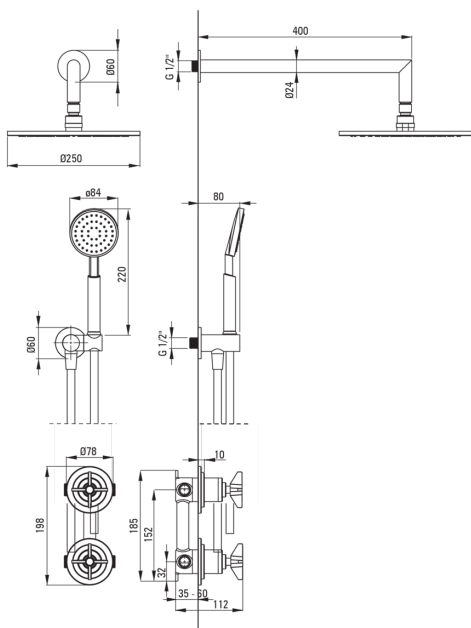

TEMISTO

Set doccia a scomparsa

Codice prodotto: NAC_M9QT

EAN: 5907650817734

Colore: in ottone

Garanzia [anni]: 7

Miscelatore

Tipo di miscelatore	miscelatore, a due maniglie
Metodo di installazione	a scomparsa
Gruppo acustico [db]	1 ($x \leq 20$)

Beccucci

Tipo a beccuccio	fermo
Gamma delle bocchette per doccia/vasca [mm]	388

Soffione doccia

Forma	rotondo
Materiale	in ottone
Diametro [mm]	250
Anticalcare	Sì
Numero di funzioni	1
Tipo a ruscello	a pioggia

Docce a mano

Numero di funzioni	1
Anticalcare	Sì
Tipo a ruscello	a pioggia

Tubi flessibili

Lunghezza [mm]	1500
Tipo di treccia	doppio intrecciato
Materiale della treccia	acciaio inox
Antitorsione	2

Connessione angolare

Finitura	in ottone
Tipo di connessione	per il tubo flessibile con supporto per doccetta
Forma	rotondo
Materiale	in ottone
Filetto di connessione	Sì
Montaggio a scomparsa	Sì

Caratteristiche:

- Detergente dedicato, sicuro per le superfici pulite
- Solo i migliori materiali, la cui qualità è stata confermata da test di laboratorio
- L'installazione a incasso garantisce l'estetica del bagno
- Innovativo e durevole rivestimento color ottone
- Il corpo del miscelatore è realizzato in ottone di altissima qualità
- Sistema anti-torsione, che impedisce al tubo di attorcigliarsi
- Sistema anti-calcare che facilita la rimozione dei depositi di calcare