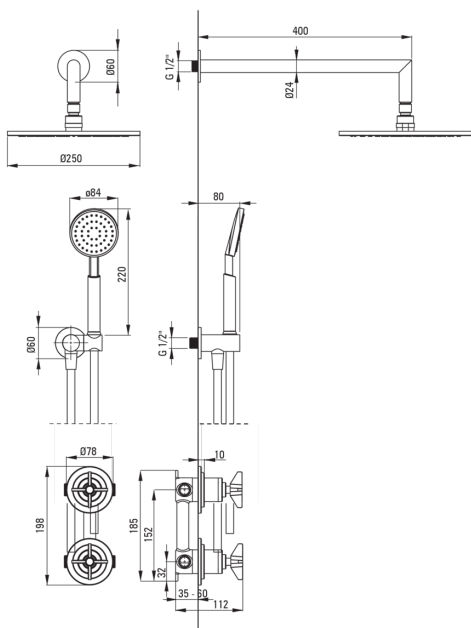

TEMISTO

Unterputz-Duschset

Artikel-Nr.: NAC_M9QT

EAN: 5907650817734

Farbe: Messing

Garantie [Jahre]: 7

Armatur

Art der armatur	Mischer, Zweigriff
Methode der montage	Unterputz-
Akkustische gruppe	I (x ≤ 20)

Ausläufe

Auslaufart	fest
Ausladung der duscharmatur/ badewannenarmatur [mm]	388

Kopfbrause

Form	rund
Material	Messing
Durchschnitt	250
Anti-calc	Ja
Anzahl der funktionen	1
Strahlart	Regen-

Handbrausen

Anzahl der funktionen	1
Anti-calc	Ja
Strahlart	Regen-

Schläuche

Länge	1500
Geflechtart	doppelt geflochten
Geflechtmaterial	Rostfreies Stahl
Anti-twist	2

Winkelanschlüsse

Ausführung	Messing
Anschlussart	für Schlauch mit Handbrause-Halterung
Form	rund
Material	Messing
Anschlussgewinde	Ja
Unterputzmontage	Ja