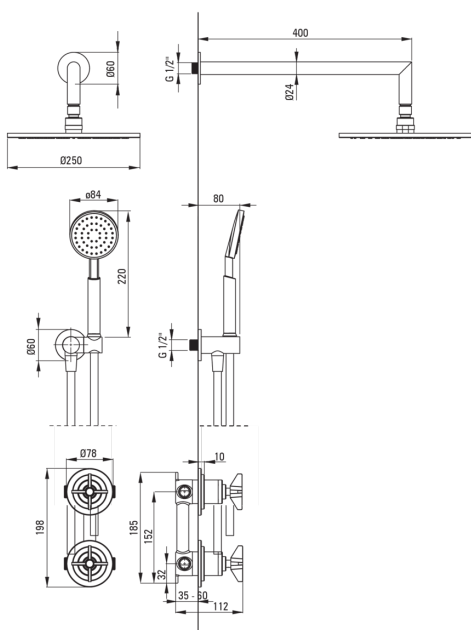

TEMISTO

Unterputz-Duschset

Artikel-Nr.: NAC_M9QT

EAN: 5907650817734

Farbe: Messing

Garantie [Jahre]: 7

Armatur

Art der armatur	Mischer, Zweigriff
Methode der montage	Unterputz-
Akkustische gruppe	I (x ≤ 20)

Ausläufe

Auslaufart	fest
Ausladung der duscharmatur/ badewannenarmatur [mm]	388

Kopfbrause

Form	rund
Material	Messing
Durchschnitt	250
Anti-calc	Ja
Anzahl der funktionen	1
Strahlart	Regen-

Handbrausen

Anzahl der funktionen	1
Anti-calc	Ja
Strahlart	Regen-

Schläuche

Länge	1500
Geflechtart	doppelt geflochten
Geflechtmaterial	Rostfreies Stahl
Anti-twist	2

Winkelanschlüsse

Ausführung	Messing
Anschlussart	für Schlauch mit Handbrause-Halterung
Form	rund
Material	Messing
Anschlussgewinde	Ja
Unterputzmontage	Ja