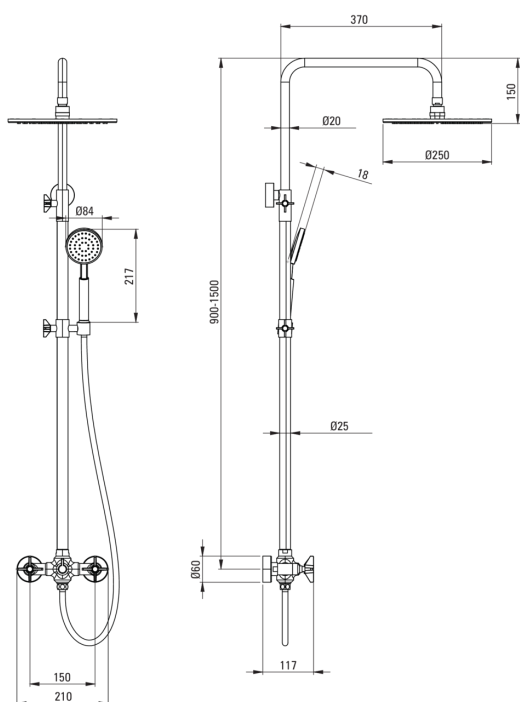

## Верхній душ, з змішувачем для душу

Код продукту: NAC\_M4QT

EAN: 5908212084335

Колір: латунь

Гарантія: 5

### Верхній душ

Оздоблення	латунь
Змішувач	Так
Регульована висота верхнього душу	Так
Регулювання висоти штанги від [мм]	900
Регулювання висоти штанги до [мм]	1500

### Верхній душ

Форма	круглий
Матеріал	латунь
Діаметр [мм]	250
Anti calc	Так
Кількість функцій	1
Типи потоку	дощовий

### Шланги

Довжина [мм]	1500
Тип обплетення	подвійного плетіння
Матеріал оплёту	нержавіюча сталь
Anti_twist	2