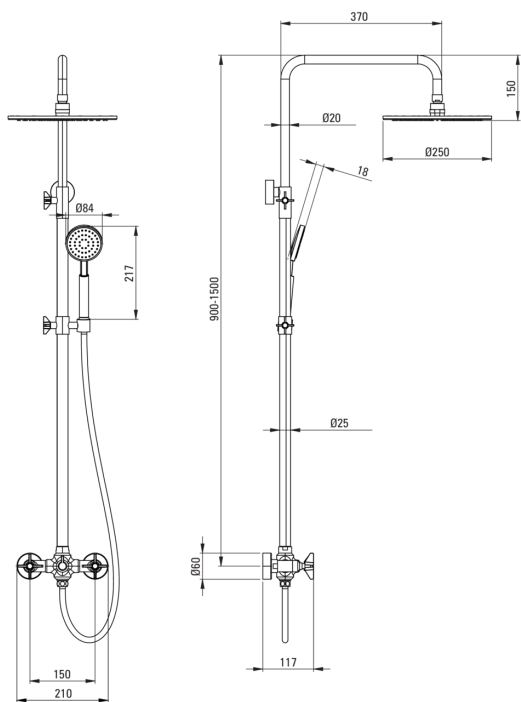

### Верхний душ

Отделка	латунь
Смеситель	Да
Регулируемая высота верхнего душа	Да
Регулировка высоты штанги для [мм]	900
Регулировка высоты штанги для [мм]	1500

### Штанга для душа

Материал	сталь 304
----------	-----------

### Верхний душ

Форма	круглый
Материал	латунь
Диаметр [мм]	250
Anti-calc	Да
Количество функций	1
Виды струи	дождевой

### Шланги

Длина [мм]	1500
Вид оплетки	двойное плетение
Материал оплетки	нержавеющая сталь
Anti_twist	2