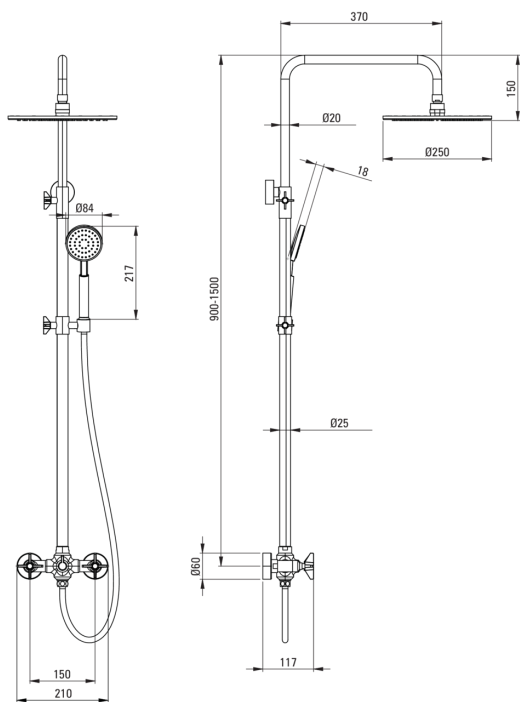

TEMISTO

Pălărie de duș, cu baterie de duș

deante

Codul produsului: NAC_M4QT

EAN: 5908212084335

Culoarea: alamă

Garanție [ani]: 5

Coloane de duș

Finisaj	alamă
Baterie	Da
Reglarea înălțimii capului de duș tip ploaie	Da
Reglarea înălțimii barei până la [mm]	900
Reglarea înălțimii barei până la [mm]	1500

Tijă

Material	oțel 304
----------	----------

Cap de duș

Formă	rotund
Material	alamă
Diametru [mm]	250
Anti-calc	Da
Număr de funcții	1
Tipul de jet	ploaie

Dușuri de mână

Număr de funcții	1
Anti-calc	Da
Tipul de jet	ploaie

Furtunuri

Lungimea [mm]	1500
Tipul împletiturii	dublu împletit
Material împletitură	oțel inoxidabil
Anti-twist	2

Comutator funcții

Tipul comutatorului	mecanic
---------------------	---------

Baterie

Tipul bateriei	două mânere
----------------	-------------

Caracteristici:

- Bară din oțel
- Doar cele mai bune materiale, a căror calitate a fost certificată prin teste de laborator
- Sistem anticar care facilitează îndepărtarea depunerilor de calcar
- Setul include un orificiu pentru limitarea debitului de apă
- Agent de curățare special, sigur pentru suprafețele curățate
- Înălțime reglabilă a dușului
- Finisaj nuanță alamă inovativ și rezistent
- Corpul bateriei este fabricat din alamă de cea mai bună calitate.