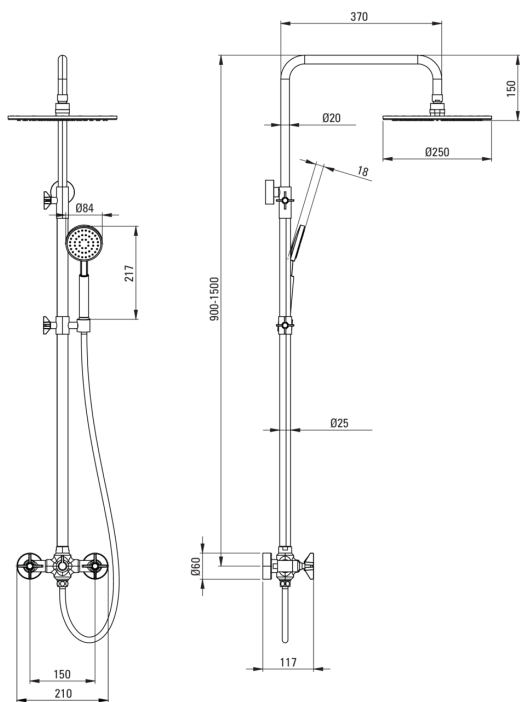

TEMISTO

Pălărie de duș, cu baterie de duș

 deante

Codul produsului: NAC_M4QT

EAN: 5908212084335

Culoarea: alamă

Garanție [ani]: 5

Coloane de duș

Finisaj	alamă
Baterie	Da
Reglarea înălțimii capului de duș tip ploaie	Da
Reglarea înălțimii barei până la [mm]	900
Reglarea înălțimii barei până la [mm]	1500

Tijă

Material	oțel 304
----------	----------

Cap de duș

Formă	rotund
Material	alamă
Diametru [mm]	250
Anti-calc	Da
Număr de funcții	1
Tipul de jet	ploaie

Dușuri de mână

Număr de funcții	1
Anti-calc	Da
Tipul de jet	ploaie

Furtunuri

Lungimea [mm]	1500
Tipul împletiturii	dublu împletit
Material împletitură	oțel inoxidabil
Anti-twist	2

Comutator funcții

Tipul comutatorului	mecanic
---------------------	---------

Baterie

Tipul bateriei	două mânere
----------------	-------------

Caracteristici:

- Bară din oțel
- Doar cele mai bune materiale, a căror calitate a fost certificată prin teste de laborator
- Sistem anticarcar care facilitează îndepărtarea depunerilor de calcar
- Setul include un orificiu pentru limitarea debitului de apă
- Agent de curățare special, sigur pentru suprafețele curățate
- Înălțime reglabilă a dușului
- Finisaj nuanță alamă inovativ și rezistent
- Corpul bateriei este fabricat din alamă de cea mai bună calitate.