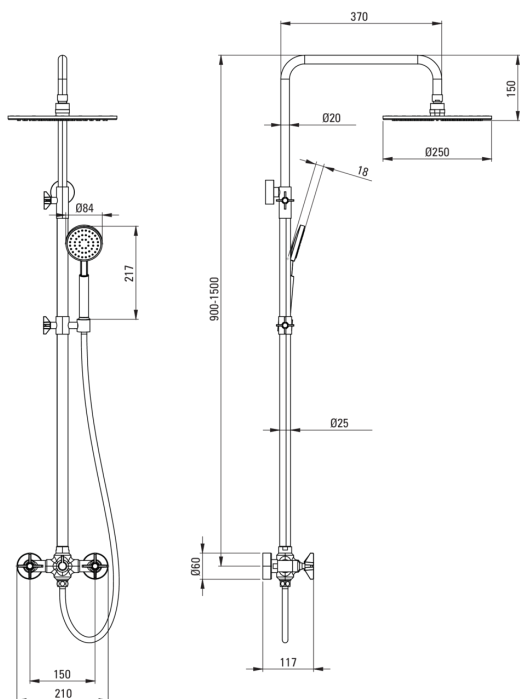

TEMISTO

Colonna doccia, con miscelatore per doccia

 deante

Codice prodotto: NAC_M4QT

EAN: 5908212084335

Colore: in ottone

Garanzia [anni]: 5

Colonne doccia

Finitura	in ottone
Miscelatore	Sì
Regolazione dell'altezza del soffione	Sì
Regolazione dell'altezza della barra da [mm]	900
Regolazione dell'altezza della barra fino a [mm]	1500

Asta

Materiale	acciaio 304
-----------	-------------

Soffione doccia

Forma	rotondo
Materiale	in ottone
Diametro [mm]	250
Anticalcare	Sì
Numero di funzioni	1
Tipo a ruscello	a pioggia

Docce a mano

Numero di funzioni	1
Anticalcare	Sì
Tipo a ruscello	a pioggia

Tubi flessibili

Lunghezza [mm]	1500
Tipo di treccia	doppio intrecciato
Materiale della treccia	acciaio inox
Antitorsione	2

Interruttore di funzione

Tipo di interruttore	meccanico
----------------------	-----------