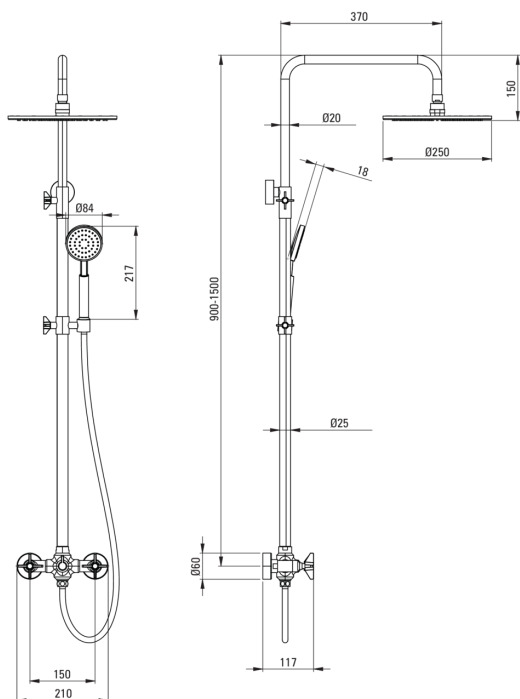

TEMISTO

Colonne de douche, avec mitigeur de douche

 deante

Code produit: NAC_M4QT

EAN: 5908212084335

Couleur: cuivre

Garantie [années]: 5

Colonnes de douche

Finition	cuivre
Mitigeur	Oui
Réglage de la hauteur de la tête de pluie	Oui
Réglage de la hauteur de la barre de [mm]	900
Réglage de la hauteur de la barre jusqu'à [mm]	1500

La barre

Matériel	acier inoxydable 304
----------	----------------------

Pommeau de douche

Forme	rond
Matériel	cuivre
Diamètre [mm]	250
Anti-calcaire	Oui
Nombre de fonctions	1
Types de flux	pluie de douche

Douchettes à main

Nombre de fonctions	1
Anti-calcaire	Oui
Types de flux	pluie de douche

Flexibles

Longueur [mm]	1500
Type de tresse	double tressé
Matériau de la tresse	acier inoxydable
Anti-torsion	2

Commutateur de fonction

Type de commutateur	mécanique
---------------------	-----------

Mitigeur