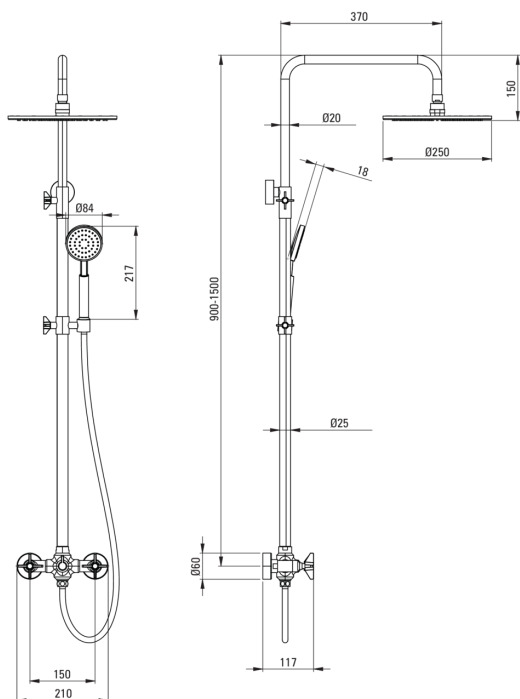

TEMISTO

Columna de ducha, con batidora de ducha

 deante

Código de producto: NAC_M4QT

EAN: 5908212084335

Color: latón

Garantía [años]: 5

Columnas de ducha

Finalizar	latón
Mezclador	Sí
Ajuste de altura de la cabeza de lluvia	Sí
Ajuste de altura de la barra de [mm]	900
Ajuste de altura de la barra hasta [mm]	1500

Vara

Material	acero 304
----------	-----------

Alcachofa de la ducha

Forma	redondo
Material	latón
Diámetro [mm]	250
Anti-calcal	Sí
Número de funciones	1
Tipo de transmisión	lluvia

Duchas de mano

Número de funciones	1
Anti-calcal	Sí
Tipo de transmisión	lluvia

Manguera

Longitud [mm]	1500
Trenza	trenzado
Material de trenza	acero inoxidable
Anti-twist	2

Interruptor de función

Tipo de interruptor	mecánico
---------------------	----------

Mezclador

Tipo de mezcladora	de dos maneras
--------------------	----------------