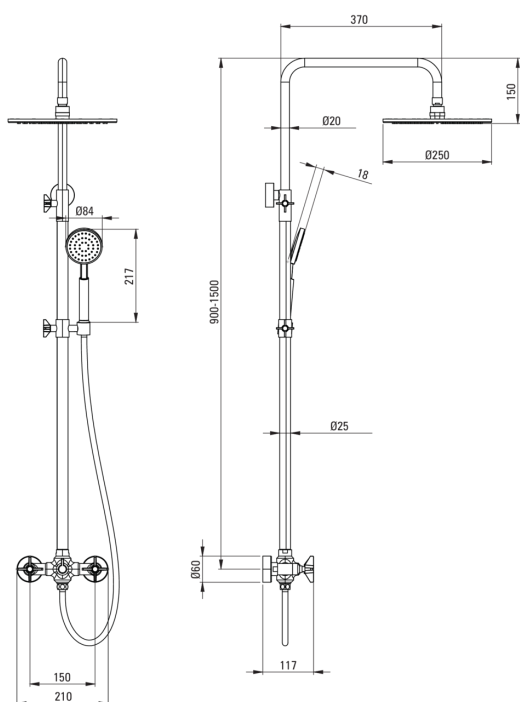

### Duschesystem

Ausführung	Messing
Armatur	Ja
Höhenverstellbare kopfbrause	Ja
Regulierung der stangenhöhe von [mm]	900
Regulierung der stangenhöhe bis [mm]	1500

### Stange

Material	Stahl 304
----------	-----------

### Kopfbrause

Form	rund
Material	Messing
Durchschnitt	250
Anti-calc	Ja
Anzahl der funktionen	1
Strahlart	Regen-

### Schläuche

Länge	1500
Geflechtart	doppelt geflochten
Geflechtmaterial	Rostfreies Stahl
Anti-twist	2