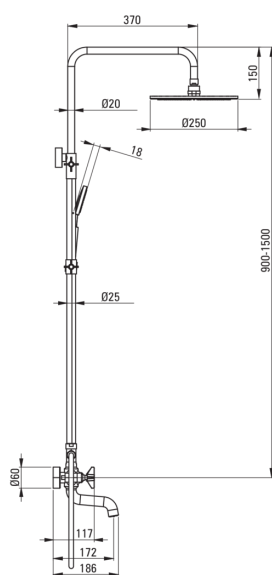

ТЕМІСТО

Верхній душ, з змішувачем для ванни

Код продукту: NAC_M1QT

EAN: 5908212084304

Колір: латунь

Гарантія: 5

Верхній душ

Оздоблення латунь

Змішувач Так

Регульована висота верхнього душу Так

Регулювання висоти штанги від [мм] 900

Регулювання висоти штанги до [мм] 1550

Штанги для душа

Матеріал сталь 304

Додаткові функції регульований кут
положення лійки

Верхній душ

Форма круглий

Матеріал латунь

Товщина 57

Діаметр [мм] 250

Anti calc Так

Кількість функцій 1

Типи потоку дощовий

Лійки

Кількість функцій 1

Anti calc Так

Типи потоку дощовий

Шланги

Довжина [мм] 1500

Тип обплетення подвійного плетення

Матеріал оплуту нержавіюча сталь