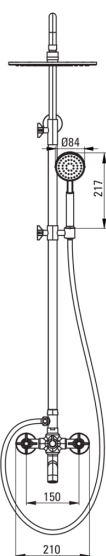

ТЕМІСТО

Верхній душ, з змішувачем для ванни

Код продукту: NAC_M1QT

EAN: 5908212084304

Колір: латунь

Гарантія: 5

Верхній душ

Оздоблення латунь

Змішувач Так

Регульована висота верхнього душу Так

Регулювання висоти штанги від [мм] 900

Регулювання висоти штанги до [мм] 1550

Штанги для душа

Матеріал сталь 304

Додаткові функції регульований кут
положення лійки

Верхній душ

Форма круглий

Матеріал латунь

Товщина 57

Діаметр [мм] 250

Anti calc Так

Кількість функцій 1

Типи потоку дощовий