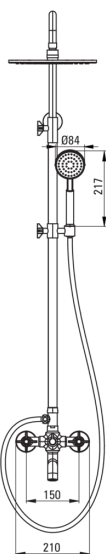

TEMISTO
Верхний душ, со смесителем
для ванны

Код товара: NAC_M1QT

EAN: 5908212084304

Цвет: латунь

Гарантия [лет]: 5

Верхний душ

Отделка	латунь
Смеситель	Да
Регулируемая высота верхнего душа	Да
Регулировка высоты штанги для [мм]	900
Регулировка высоты штанги для [мм]	1550

Штанга для душа

Материал	сталь 304
Добовочные свойства	Регулировка наклона душевой лейки

Верхний душ

Форма	круглый
Материал	латунь
Толщина [мм]	57
Диаметр [мм]	250
Anti-calc	Да
Количество функций	1
Виды струи	дождевой

Лейки

Количество функций	1
Anti-calc	Да
Виды струи	дождевой

Шланги

Длина [мм]	1500
Вид оплетки	двойное плетение
Материал оплетки	нержавеющая сталь
Anti_twist	2

Изливы

Вид излива	стандартный
Аэратор	Да

Переключатель функции