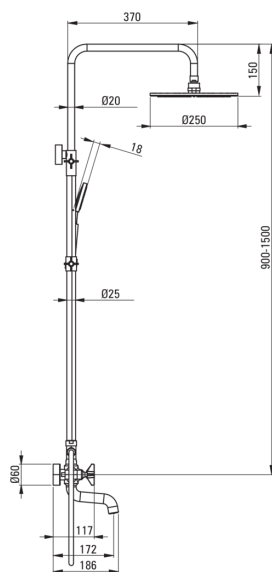

TEMISTO
Верхний душ, со смесителем
для ванны

Код товара: NAC_M1QT

EAN: 5908212084304

Цвет: латунь

Гарантия [лет]: 5

Верхний душ

Отделка	латунь
Смеситель	Да
Регулируемая высота верхнего душа	Да
Регулировка высоты штанги для [мм]	900
Регулировка высоты штанги для [мм]	1550

Штанга для душа

Материал	сталь 304
Добовочные свойства	Регулировка наклона душевой лейки

Верхний душ

Форма	круглый
Материал	латунь
Толщина [мм]	57
Диаметр [мм]	250
Anti-calc	Да
Количество функций	1
Виды струи	дождевой

Лейки

Количество функций	1
Anti-calc	Да
Виды струи	дождевой

Шланги

Длина [мм]	1500
Вид оплетки	двойное плетение
Материал оплетки	нержавеющая сталь
Anti_twist	2

Изливы

Вид излива	стандартный
Аэратор	Да

Переключатель функции