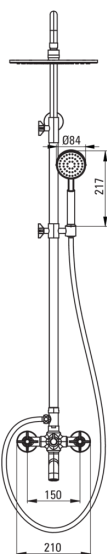

TEMISTO
Верхний душ, со смесителем
для ванны

Код товара: NAC_M1QT

EAN: 5908212084304

Цвет: латунь

Гарантия [лет]: 5

Верхний душ

Отделка	латунь
Смеситель	Да
Регулируемая высота верхнего душа	Да
Регулировка высоты штанги для [мм]	900
Регулировка высоты штанги для [мм]	1550

Штанга для душа

Материал	сталь 304
Добовочные свойства	Регулировка наклона душевой лейки

Верхний душ

Форма	круглый
Материал	латунь
Толщина [мм]	57
Диаметр [мм]	250
Anti-calc	Да
Количество функций	1
Виды струи	дождевой

Лейки

Количество функций	1
Anti-calc	Да
Виды струи	дождевой

Шланги

Длина [мм]	1500
Вид оплетки	двойное плетение
Материал оплетки	нержавеющая сталь
Anti_twist	2

Изливы

Вид излива	стандартный
Аэратор	Да

Переключатель функции