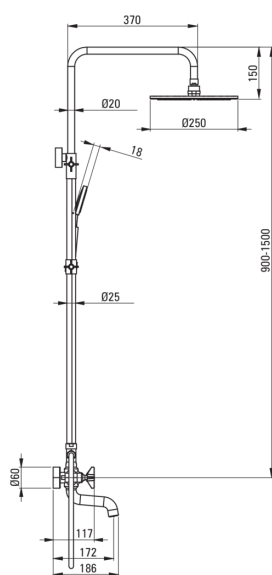

TEMISTO

Pălărie de duș, cu baterie pentru cadă

Codul produsului: NAC_M1QT

EAN: 5908212084304

Culoarea: alamă

Garanție [ani]: 5

Coloane de duș

Finisaj	alamă
Baterie	Da
Reglarea înălțimii capului de duș tip ploaie	Da
Reglarea înălțimii barei până la [mm]	900
Reglarea înălțimii barei până la [mm]	1550

Tijă

Material	oțel 304
Caracteristici suplimentare	unghi reglabil al capului dușului

Cap de duș

Formă	rotund
Material	alamă
Grosime	57
Diametru [mm]	250
Anti-calc	Da
Număr de funcții	1
Tipul de jet	ploaie

Dușuri de mână

Număr de funcții	1
Anti-calc	Da
Tipul de jet	ploaie

Furtunuri

Lungimea [mm]	1500
Tipul împletituri	dublu împletit
Material împletitură	oțel inoxidabil
Anti-twist	2

Pipe

Tipul pipei	fix
Aerator	Da