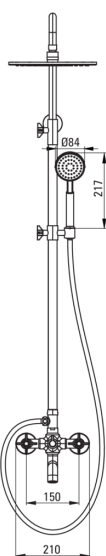

TEMISTO

Pălărie de duș, cu baterie pentru cadă

Codul produsului: NAC_M1QT

EAN: 5908212084304

Culoarea: alamă

Garanție [ani]: 5

Coloane de duș

Finisaj	alamă
Baterie	Da
Reglarea înălțimii capului de duș tip ploaie	Da
Reglarea înălțimii barei până la [mm]	900
Reglarea înălțimii barei până la [mm]	1550

Tijă

Material	oțel 304
Caracteristici suplimentare	unghi reglabil al capului dușului

Cap de duș

Formă	rotund
Material	alamă
Grosime	57
Diametru [mm]	250
Anti-calc	Da
Număr de funcții	1
Tipul de jet	ploaie

Dușuri de mână

Număr de funcții	1
Anti-calc	Da
Tipul de jet	ploaie

Furtunuri

Lungimea [mm]	1500
Tipul împletituri	dublu împletit
Material împletitură	oțel inoxidabil
Anti-twist	2

Pipe

Tipul pipei	fix
Aerator	Da

Comutator funcții

Tipul comutatorului	mecanic
---------------------	---------

Baterie

Tipul bateriei	două mânere, baterie
----------------	----------------------