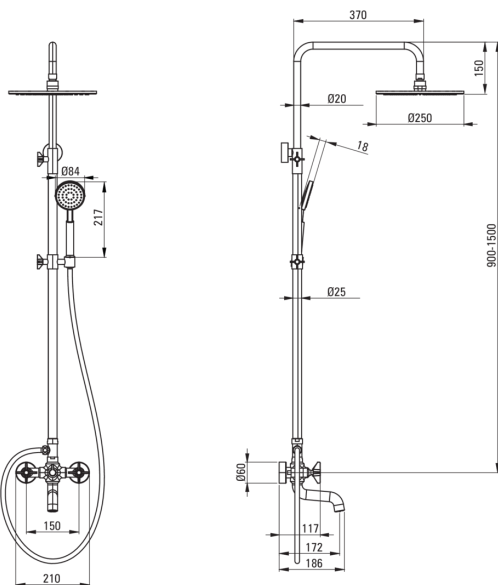

## Colonna doccia, con miscelatore per vasca da bagno

Codice prodotto: NAC\_M1QT

EAN: 5908212084304

Colore: in ottone

Garanzia [anni]: 5

 deante

### Colonne doccia

Finitura	in ottone
Miscelatore	Sì
Regolazione dell'altezza del soffione	Sì
Regolazione dell'altezza della barra da [mm]	900
Regolazione dell'altezza della barra fino a [mm]	1550

### Soffione doccia

Forma	rotondo
Materiale	in ottone
Spessore	57
Diametro [mm]	250
Anticalcare	Sì
Numero di funzioni	1
Tipo a ruscello	a pioggia

### Tubi flessibili

Lunghezza [mm]	1500
Tipo di treccia	doppio intrecciato
Materiale della treccia	acciaio inox
Antitorsione	2