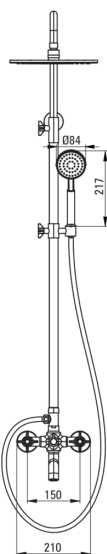

TEMISTO

Duschesystem, mit Badewannenarmatur

Artikel-Nr.: NAC_M1QT

EAN: 5908212084304

Farbe: Messing

Garantie [Jahre]: 5

Duschesystem

Ausführung	Messing
Armatur	Ja
Höhenverstellbare kopfbrause	Ja
Regulierung der stangenhöhe von [mm]	900
Regulierung der stangenhöhe bis [mm]	1550

Stange

Material	Stahl 304
Zusatzmerkmale	regulierbarer Winkel der Einstellung von Kopfbrause

Kopfbrause

Form	rund
Material	Messing
Dicke [mm]	57
Durchschnitt	250
Anti-calc	Ja
Anzahl der funktionen	1
Strahlart	Regen-

Handbrausen

Anzahl der funktionen	1
Anti-calc	Ja
Strahlart	Regen-

Schläuche

Länge	1500
Geflechtart	doppelt geflochten
Geflechtmaterial	Rostfreies Stahl
Anti-twist	2

Ausläufe

Auslaufart	fest
Aerator	Ja

Funktionen-umschalter