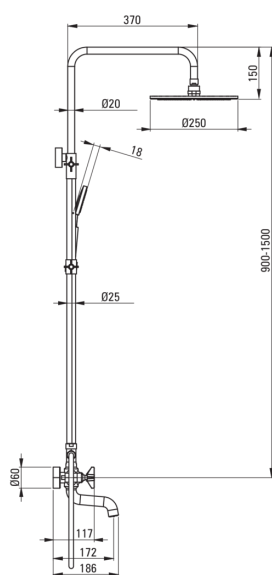

TEMISTO

Duschsystem, mit Badewannenarmatur

Artikel-Nr.: NAC_M1QT

EAN: 5908212084304

Farbe: Messing

Garantie [Jahre]: 5

Duschsystem

Ausführung	Messing
Armatur	Ja
Höhenverstellbare kopfbrause	Ja
Regulierung der stangenhöhe von [mm]	900
Regulierung der stangenhöhe bis [mm]	1550

Stange

Material	Stahl 304
Zusatzmerkmale	regulierbarer Winkel der Einstellung von Kopfbrause

Kopfbrause

Form	rund
Material	Messing
Dicke [mm]	57
Durchschnitt	250
Anti-calc	Ja
Anzahl der funktionen	1
Strahlart	Regen-

Handbrausen

Anzahl der funktionen	1
Anti-calc	Ja
Strahlart	Regen-

Schläuche

Länge	1500
Geflechtart	doppelt geflochten
Geflechtmaterial	Rostfreies Stahl
Anti-twist	2

Ausläufe

Auslaufart	fest
Aerator	Ja

Funktionen-umschalter