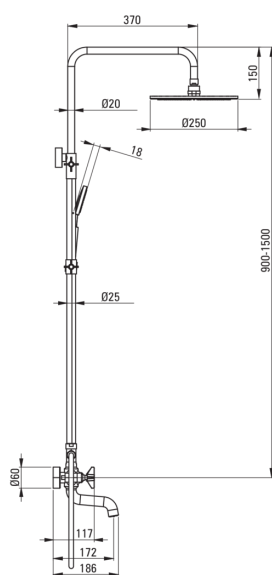

TEMISTO

Duschesystem, mit Badewannenarmatur

Artikel-Nr.: NAC_M1QT

EAN: 5908212084304

Farbe: Messing

Garantie [Jahre]: 5

Duschesystem

Ausführung	Messing
Armatur	Ja
Höhenverstellbare kopfbrause	Ja
Regulierung der stangenhöhe von [mm]	900
Regulierung der stangenhöhe bis [mm]	1550

Stange

Material	Stahl 304
Zusatzmerkmale	regulierbarer Winkel der Einstellung von Kopfbrause

Kopfbrause

Form	rund
Material	Messing
Dicke [mm]	57
Durchschnitt	250
Anti-calc	Ja
Anzahl der funktionen	1
Strahlart	Regen-

Handbrausen

Anzahl der funktionen	1
Anti-calc	Ja
Strahlart	Regen-

Schläuche

Länge	1500
Geflechtart	doppelt geflochten
Geflechtmaterial	Rostfreies Stahl
Anti-twist	2

Ausläufe

Auslaufart	fest
Aerator	Ja

Funktionen-umschalter