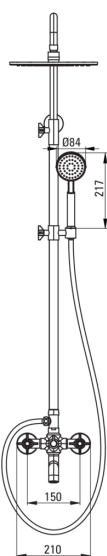

TEMISTO

Duschsystem, mit Badewannenarmatur

Artikel-Nr.: NAC_M1QT

EAN: 5908212084304

Farbe: Messing

Garantie [Jahre]: 5

Duschsystem

Ausführung	Messing
Armatur	Ja
Höhenverstellbare kopfbrause	Ja
Regulierung der stangenhöhe von [mm]	900
Regulierung der stangenhöhe bis [mm]	1550

Stange

Material	Stahl 304
Zusatzmerkmale	regulierbarer Winkel der Einstellung von Kopfbrause

Kopfbrause

Form	rund
Material	Messing
Dicke [mm]	57
Durchschnitt	250
Anti-calc	Ja
Anzahl der funktionen	1
Strahlart	Regen-

Handbrausen

Anzahl der funktionen	1
Anti-calc	Ja
Strahlart	Regen-

Schläuche

Länge	1500
Geflechtart	doppelt geflochten
Geflechtmaterial	Rostfreies Stahl
Anti-twist	2

Ausläufe

Auslaufart	fest
Aerator	Ja

Funktionen-umschalter