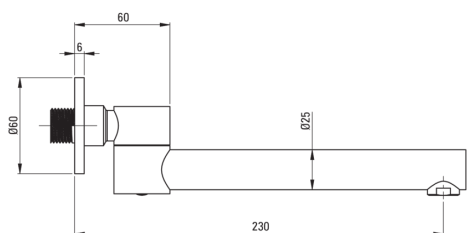

## Izliv za kad, zložljivo

koda izdelka: NAC\_F87K

EAN: 5907650834403

Barva: krtačeno jeklo

Garancija [leta]: 2

### Perlator

tip perlatorja

satovje

velikost perlatorja

M20