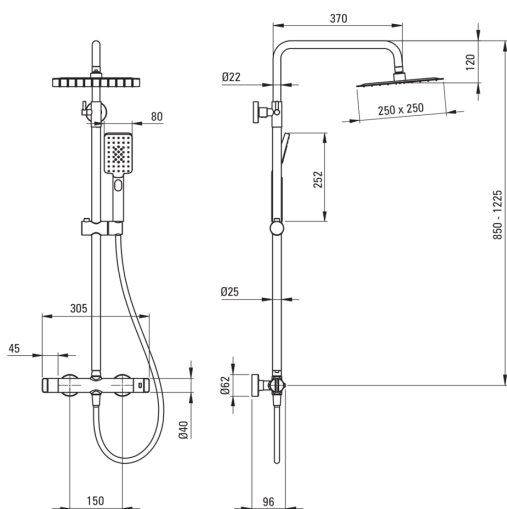

# Верхний душ, со смесителем для душа

Код товара: NAC\_F4HT  
EAN: 5907650835226  
Цвет: брашированная сталь  
Гарантия [лет]: 5

## Верхний душ

Отделка	хром
Смеситель	Да
Регулируемая высота верхнего душа	Да
Регулировка высоты штанги для [мм]	850
Регулировка высоты штанги для [мм]	1225

## Штанга для душа

Материал	сталь 304
----------	-----------