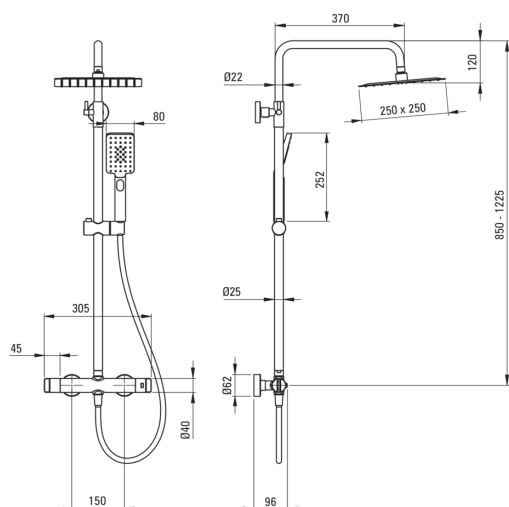

# Columna de ducha, con batidora de ducha

Código de producto: NAC\_F4HT

EAN: 5907650835226

Color: acero pulido

Garantía [años]: 5

## Columnas de ducha

Finalizar	cromo
Mezclador	Sí
Ajuste de altura de la cabeza de lluvia	Sí
Ajuste de altura de la barra de [mm]	850
Ajuste de altura de la barra hasta [mm]	1225

## Vara

Material	acero 304
----------	-----------