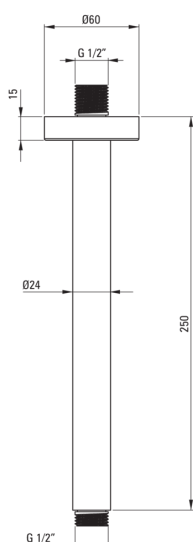

koda izdelka: NAC_F42K

EAN: 5907650834342

Barva: krtačeno jeklo

Garancija [leta]: 2

Izlivi

material	medenina
tip izliva	strop tuša
tip izliva	fiksno

karakteristike:

- Samo najboljši materiali, katerih kakovost je potrjena z laboratorijskimi testi
- Inovativen premaz iz brušenega jekla, enostaven za vzdrževanje
- Podometna montaža poskrbi za estetiko kopalnice
- V ponudbi Deante imamo tudi varna namenska čistila