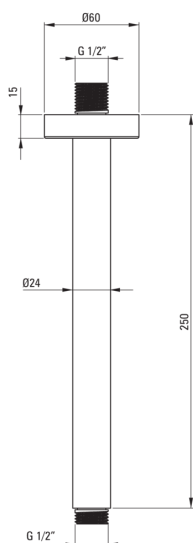

Код товара: NAC_F42K
EAN: 5907650834342
Цвет: брашированная сталь
Гарантия [лет]: 2

Изливы

Материал	латунь
Тип излива	потолковая душевая
Вид излива	стандартный

Отличительные черты:

- Только лучшие материалы, качество которых подтверждено лабораторными испытаниями
- Инновационное и простое в уходе покрытие - брашированная сталь
- Скрытый монтаж обеспечивает эстетику ванной комнаты
- Специальное средство, безопасное для очищаемых поверхностей