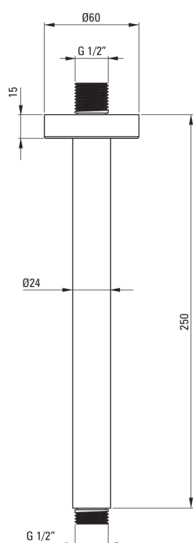

CASCADA

Pipă de tavan

Codul produsului: NAC_F42K

EAN: 5907650834342

Culoarea: oțel șlefuit

Garanție [ani]: 2

Pipe

Material	alamă
Tipul pipei	tavan duș
Tipul pipei	fix