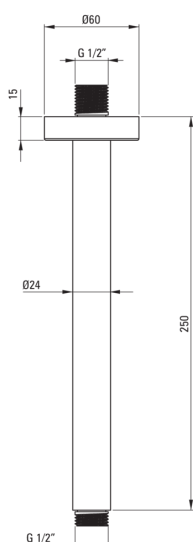

## Pipă de tavan

Codul produsului: NAC\_F42K

EAN: 5907650834342

Culoarea: oțel șlefuit

Garanție [ani]: 2

### Pipe

Material	alamă
Tipul pipei	tavan duș
Tipul pipei	fix