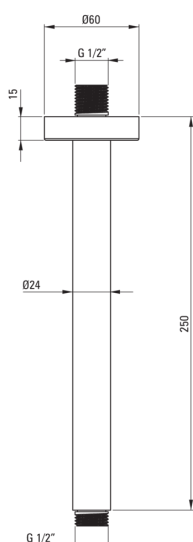

CASCADA

Wylewka sufitowa

Cena Netto: 267,48 zł
Cena Brutto: 329,00 zł

Kod produktu: NAC_F42K

EAN: 5907650834342

Kolor: stal szczotkowana

Gwarancja [lata]: 2

Wylewka

Materiał	mosiądz
Typ wylewki	natryskowa sufitowa
Rodzaj wylewki	stała

Wyróżniki:

- Tylko najlepsze materiały, których jakość potwierdzamy badaniami w laboratorium
- Innowacyjna i łatwa w utrzymaniu powłoka – stal szczotkowana
- Montaż podtynkowy zapewnia estetykę łazienki
- W ofercie dedykowany środek bezpieczny dla czyszczonych powierzchni
- Powłoka nanoszona metodą PVD