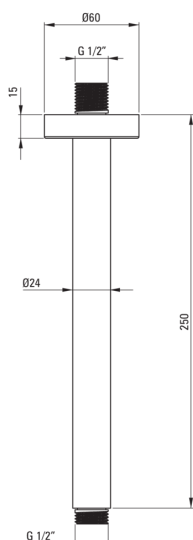

CASCADA

Wylewka sufitowa

Cena Netto: 267,48 zł
Cena Brutto: 329,00 zł

Kod produktu: NAC_F42K

EAN: 5907650834342

Kolor: stal szczotkowana

Gwarancja [lata]: 2

Wylewka

Materiał	mosiądz
Typ wylewki	natryskowa sufitowa
Rodzaj wylewki	stała

Wyróżniki:

- Tylko najlepsze materiały, których jakość potwierdzamy badaniami w laboratorium
- Innowacyjna i łatwa w utrzymaniu powłoka – stal szczotkowana
- Montaż podtynkowy zapewnia estetykę łazienki
- W ofercie dedykowany środek bezpieczny dla czyszczonych powierzchni
- Powłoka nanoszona metodą PVD