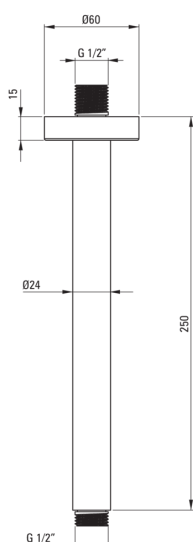

CASCADA

Bocchetta per soffitto

Codice prodotto: NAC_F42K

EAN: 5907650834342

Colore: acciaio spazzolato

Garanzia [anni]: 2

Beccucci

Materiale	in ottone
Tipo di beccuccio	soffitto della doccia
Tipo a beccuccio	fermo