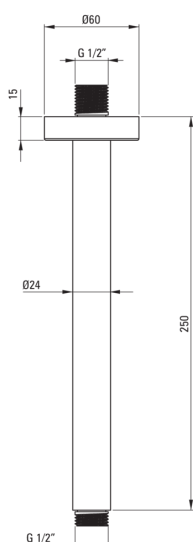

CASCADA

Mennyezeti kifolyócső

Cikkszám: NAC_F42K

EAN: 5907650834342

Szín: szálcsiszolt acél

Garancia [év]: 2

Kifolyócsövek

Anyag	sárgaréz
Kifolyócső típusa	mennyezeti zuhany
Kifolyó típusa	fix