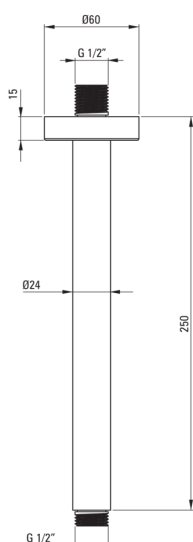

Artikel-Nr.: NAC\_F42K

EAN: 5907650834342

Farbe: Stahl gebürstet

Garantie [Jahre]: 2

### Ausläufe

Material	Messing
Typ des Auslaufs	Decken-Dusch-
Auslaufart	fest