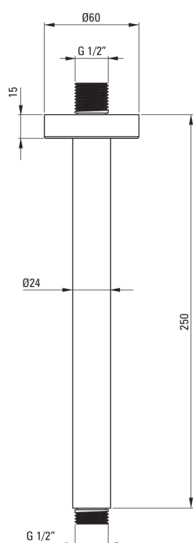

Artikel-Nr.: NAC_F42K

EAN: 5907650834342

Farbe: Stahl gebürstet

Garantie [Jahre]: 2

Ausläufe

Material	Messing
Typ des Auslaufs	Decken-Dusch-
Auslaufart	fest

Charakteristische Merkmale:

- Nur die besten Materialien, deren Qualität durch Laboruntersuchungen bestätigt wird
- Innovative und pflegeleichte Beschichtung - gebürsteter Stahl
- Unterputzmontage für ästhetische Gestaltung im Bad
- Spezielles Mittel, das für die zu reinigenden Oberflächen unbedenklich ist