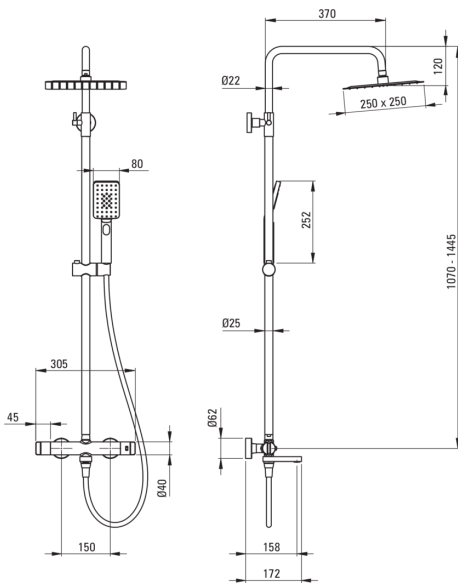

Верхній душ, з змішувачем для ванни

Код продукту: NAC_F1HT
EAN: 5907650835219
Колір: матова сталь
Гарантія: 5

Верхній душ

Оздоблення	сталь
Змішувач	Так
Регульована висота верхнього душу	Так
Регулювання висоти штанги від [мм]	1070
Регулювання висоти штанги до [мм]	1445

Штанги для душа

Матеріал	сталь 304
----------	-----------

Носики

Вид носика	рухомий
Аератор	Так

Перемикач функції

Тип перемикача	механічний керамічний
----------------	-----------------------

Змішувач

Тип змішувача	з двома ручками, термостатичний
Зворотні клапани	Так