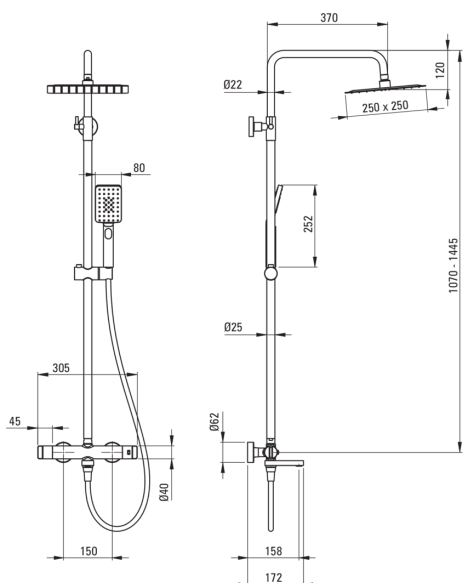

koda izdelka: NAC_F1HT

EAN: 5907650835219

Barva: krtačeno jeklo

Garancija [leta]: 5

**Tuš sistem**

Finiš	jeklo
Armaturo	Ja
Nastavitev višine deževne glave	Ja
Prilagoditev višine droga od [mm]	1070
Prilagoditev višine droga do [mm]	1445

Drog

Material	jeklo 304
----------	-----------

Izlivi

Tip izliva	zložljivo
Perlator	Ja

Funkcijsko stikalo

Tip stikala	mehanično, keramično
-------------	----------------------

Armaturo vključena

Tip armature	z dvema ročicama, termostatski
Nadzorni ventil	Ja

karakteristike:

- Funkcionalnost in estetika
- Ergonomski gumbi
- Ojačani nadzorni ventili kompenzirajo tlačna nihanja
- Zapora temperature pri 38 °C
- Najkakovostnejša medenina
- Inovativen premaz iz brušenega jekla, enostaven za vzdrževanje
- Premični silikonski aerator
- Premični izliv, ki je tudi funkcijsko stikalo
- Izjemno tanka jeklena glava
- Sistem Anti-calc, ki olajša odstranjevanje oblog vodnega kamna
- Nastavitev kota naklona glave prhe
- Samo najboljši materiali, katerih kakovost je potrjena z laboratorijskimi testi
- Ponudba vsebuje čistilno sredstvo za armature vseh barv