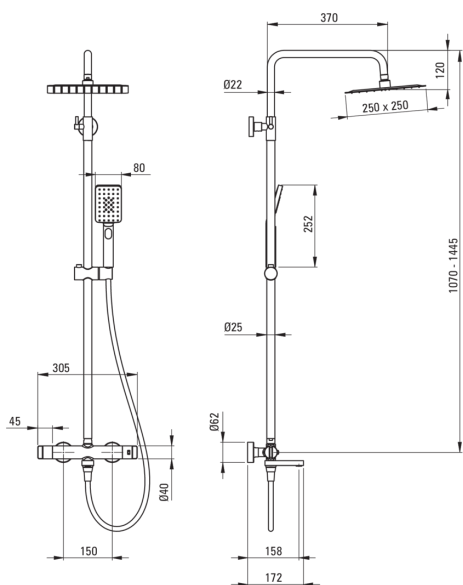

Верхний душ, со смесителем для ванны

Код товара: NAC_F1HT
EAN: 5907650835219
Цвет: брашированная сталь
Гарантия [лет]: 5

Верхний душ

Отделка	сталь
Смеситель	Да
Регулируемая высота верхнего душа	Да
Регулировка высоты штанги для [мм]	1070
Регулировка высоты штанги для [мм]	1445

Штанга для душа

Материал	сталь 304
----------	-----------

Изливы

Вид излива	складная
Аэратор	Да

Переключатель функции

Тип переключателя	механический керамический
-------------------	------------------------------

Смесители

Вид смесителя	двухрычажный, термостатический
Обратные клапаны	Да

Отличительные черты:

- Сочетание функциональности и эстетики
- Эргономичные ручки позволяют легко регулировать поток воды
- Усиленные обратные клапаны компенсируют скачки напряжения
- Блокировка температуры 38°C для предотвращения ожогов
- Высококачественная латунь
- Инновационное и простое в уходе покрытие - брашированная сталь
- Подвижный силиконовый аэратор облегчает удаление известковых отложений
- Подвижный излив, который также является переключателем функций
- Ультратонкая стальная головка
- Система Anti-calc для легкого удаления известковых отложений
- Регулировка угла наклона душевой лейки
- Только лучшие материалы, качество которых подтверждено лабораторными испытаниями
- Предложение включает чистящее средство для арматуры всех цветов