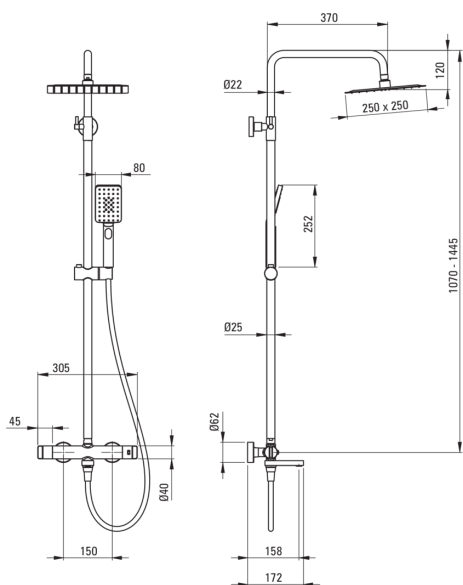

Pălărie de duș, cu baterie pentru cadă

Codul produsului: NAC_F1HT

EAN: 5907650835219

Culoarea: oțel șlefuit

Garanție [ani]: 5

Coloane de duș

Finisaj	oțel
Baterie	Da
Reglarea înălțimii capului de duș tip ploaie	Da
Reglarea înălțimii barei până la [mm]	1070
Reglarea înălțimii barei până la [mm]	1445

Tijă

Material	oțel 304
----------	----------

Pipe

Tipul pipei	pliabil
Aerator	Da

Comutator funcții

Tipul comutatorului	ceramic mecanic
---------------------	-----------------

Baterie

Tipul bateriei	două mânere, cu termostat
Supape de reținere	Da