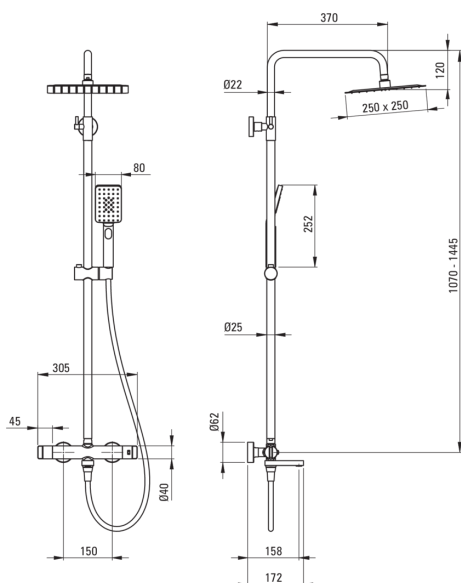

Colonna doccia, con miscelatore per vasca da bagno

Codice prodotto: NAC_F1HT

EAN: 5907650835219

Colore: acciaio spazzolato

Garanzia [anni]: 5

Colonne doccia

Finitura acciaio

Miscelatore Sì

Regolazione dell'altezza del soffione Sì

Regolazione dell'altezza della barra da [mm] 1070

Regolazione dell'altezza della barra fino a [mm] 1445

Asta

Materiale acciaio 304

Beccucci

Tipo a beccuccio pieghevole

Aeratore Sì

Interruttore di funzione

Tipo di interruttore meccanica in ceramica

Miscelatore

Tipo di miscelatore a due maniglie, termostatico

Valvole di non ritorno Sì

Caratteristiche:

- Combinazione di funzionalità ed estetica
- Manopole ergonomiche
- Le valvole di non ritorno rinforzate compensano gli sbalzi di pressione
- Blocco della temperatura a 38°C
- Ottone di prima qualità
- Aeratore mobile in silicone
- Una bocca mobile che è anche un interruttore di funzione
- Sistema anti-calcare che facilita la rimozione dei depositi di calcare
- Regolazione dell'angolo del soffione
- Solo i migliori materiali, la cui qualità è stata confermata da test di laboratorio