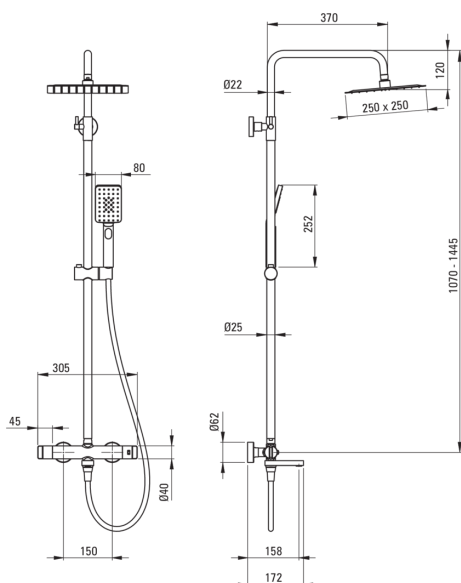

Esőztető zuhanyfej, kádtöltő csapteleppel

Cikkszám: NAC_F1HT
EAN: 5907650835219
Szín: szálcsiszolt acél
Garancia [év]: 5

Esőztető zuhanyfej

Kivitelezés	acél
Csaptelep	Igen
Állítható magasságú fejszuhany	Igen
Rúdmagasság beállítása tól [mm]	1070
Rúdmagasság beállítása ig [mm]	1445

Rúd

Anyag	acél 304
-------	----------

Kifolyócsövek

Kifolyó típusa	összecsukható
Perlátor	Igen

Funkcióváltó

Váltó típusa	mechanikus kerámia
--------------	--------------------

Csaptelep

Csaptelep típusa	kétkaros, termosztatikus
Visszacsapó szelepek	Igen

Kiemelések:

- A funkcionalitás és az esztétikum ötvözése
- Az ergonomikus gombok segítségével könnyen beállítható a vízáramlás
- A megerősített visszacsapó szelepek kompenzálják a nyomásemelkedéseket
- 38°C hőmérséklet-zár az égési sérülések elkerülése érdekében
- Kiváló minőségű sárgaréz
- Innovatív és könnyen kezelhető bevonat - szálcsiszolt acél
- A mozgatható szilikon perlátor megkönnyíti a vízkőlerakódások eltávolítását
- Mozgatható kifolyócső, amely egyben funkciókapcsoló is
- Ultra vékony acélfej
- Vízkőmentesítő rendszer a vízkegyszerű eltávolításához
- Zuhanyfej dőlésszög beállítása
- Csak a legjobb alapanyagokból, amelyek minőségét laboratóriumi vizsgálatok igazolták
- Az ajánlat tartalmaz egy tisztítószert a szerelvényekhez, amely bármilyen színhez használható