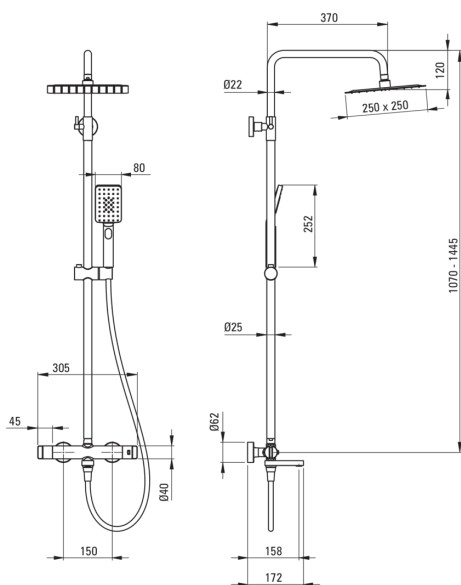

Colonne de douche, avec mitigeur de baignoire

Code produit: NAC_F1HT
EAN: 5907650835219
Couleur: acie inoxydable brossé
Garantie [années]: 5

Colonnes de douche

Finition	acier
Mitigeur	Oui
Réglage de la hauteur de la tête de pluie	Oui
Réglage de la hauteur de la barre de [mm]	1070
Réglage de la hauteur de la barre jusqu'à [mm]	1445

La barre

Matériel	acier inoxydable 304
----------	----------------------

BeCS

Type de bec	pliable
Aérateur	Oui

Commutateur de fonction

Type de commutateur	céramique mécanique
---------------------	---------------------

Mitigeur

Type de mitigeur	à deux poignées, thermostatique
Clapets anti-retour	Oui

Caractéristiques:

- Une combinaison de fonctionnalité et d'esthétique
- Les boutons ergonomiques facilitent le réglage du débit d'eau
- Des clapets anti-retour renforcés compensent les coups de bélier
- Verrouillage de la température à 38°
- Laiton de qualité supérieure
- Revêtement en acier brossé innovant et facile à entretenir
- L'aérateur mobile en silicone facilite l'élimination des dépôts calcaires
- Un bec mobile qui est aussi un interrupteur de fonction
- Tête de douche en acier ultra fine
- Système anti-calcaire pour une élimination facile du calcaire
- Réglage de l'angle de la pomme de douche
- Seuls les meilleurs matériaux, dont la qualité a été confirmée par des tests en laboratoire
- L'offre comprend un produit de nettoyage pour les luminaires de toutes les couleurs