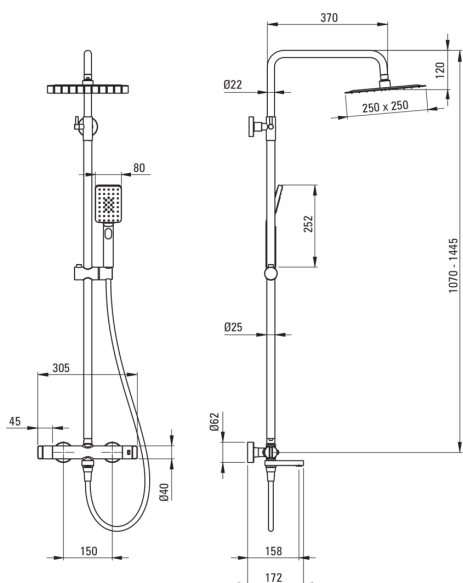

Columna de ducha, con batidora de bañera

Código de producto: NAC_F1HT

EAN: 5907650835219

Color: acero pulido

Garantía [años]: 5

Columnas de ducha

Finalizar acero

Mezclador Sí

Ajuste de altura de la cabeza de lluvia Sí

Ajuste de altura de la barra de [mm] 1070

Ajuste de altura de la barra hasta [mm] 1445

Vara

Material acero 304

Boquiabiertos

Tipo de boquilla plegable

Aireador Sí

Interruptor de función

Tipo de interruptor mecánico de cerámica

Mezclador

Tipo de mezcladora de dos maneras, termostático

Revisar válvulas Sí

Características:

- Combinación de funcionalidad y estética
- Las perillas ergonómicas facilitan la regulación del flujo de salida de agua
- Saltos de presión de nivel de válvulas de retorno reforzadas
- El bloqueo de temperatura de 38 ° C previene las quemaduras
- Latón de clase superior
- Mover Silicone Airator facilita la eliminación de la piedra caliza
- Un caño móvil que también es un interruptor de función
- Cabeza de acero ultra delgada
- Sistema anti-Calc que facilita la eliminación del lodo de piedra
- La teleducha con sistema antical facilita la eliminación de la cal
- Ajuste del ángulo del cabezal de la ducha
- Solo los mejores materiales cuya calidad es confirmada por la investigación en el laboratorio