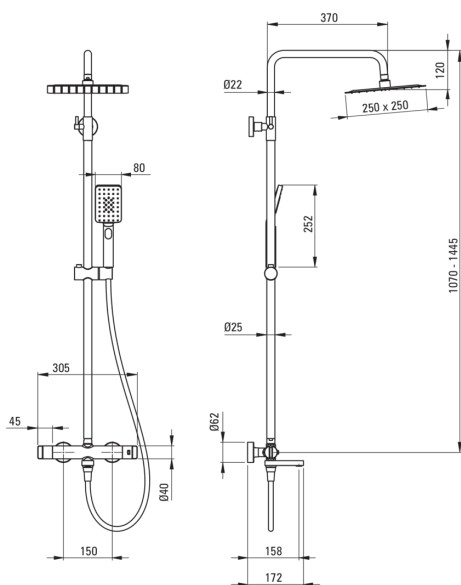

Duschsystem, mit Badewannenarmatur

Artikel-Nr.: NAC_F1HT
 EAN: 5907650835219
 Farbe: Stahl gebürstet
 Garantie [Jahre]: 5

Duschsystem

Ausführung	Stahl
Armatur	Ja
Höhenverstellbare kopfbrase	Ja
Regulierung der stangenhöhe von [mm]	1070
Regulierung der stangenhöhe bis [mm]	1445

Stange

Material	Stahl 304
----------	-----------

Ausläufe

Auslaufart	klappbar
Aerator	Ja

Funktionen-umschalter

Typ des umschalters	mechanisch, keramisch
---------------------	-----------------------

Armatur

Art der armatur	Zweigriff, thermostatisch
Rückventil	Ja

Charakteristische Merkmale:

- Verbindung von Funktionalität und Ästhetik
- Ergonomische Knöpfe erleichtern die Einstellung des Wasserflusses
- Verstärkte Rückschlagventile kompensieren Druckschwankungen
- 38°C Temperatursperre zum Schutz vor Verbrühungen
- Hochwertiges Messing
- Innovative und pflegeleichte Beschichtung - gebürsteter Stahl
- Beweglicher Silikonbelüfter erleichtert das Entfernen von Kalkablagerungen
- Beweglicher Auslauf, der gleichzeitig als Funktionsschalter dient
- Ultradünner Stahlkopf
- Anti-Kalk-System zur einfachen Entfernung von Kalkablagerungen
- Handbrase mit Anti-Kalk-System erleichtert das Entfernen von Kalk
- Regulierung des Beugewinkels der Handbrase
- Nur die besten Materialien, deren Qualität durch Laboruntersuchungen bestätigt wird
- Im Angebot Präparat zum Reinigen von Armaturen in allen Ausführungen