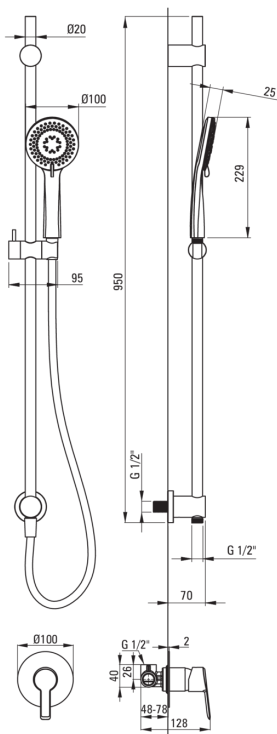

## Set de duș cu montare îngropată, cu bară glisantă

deante

Codul produsului: NAC\_D9TP

EAN: 5907650816881

Culoarea: titan

Garanție [ani]: 7

### Furtunuri

Lungimea [mm]	1500
Tipul împletiturii	nu este cazul
Material împletitură	PVC
Anti-twist	1