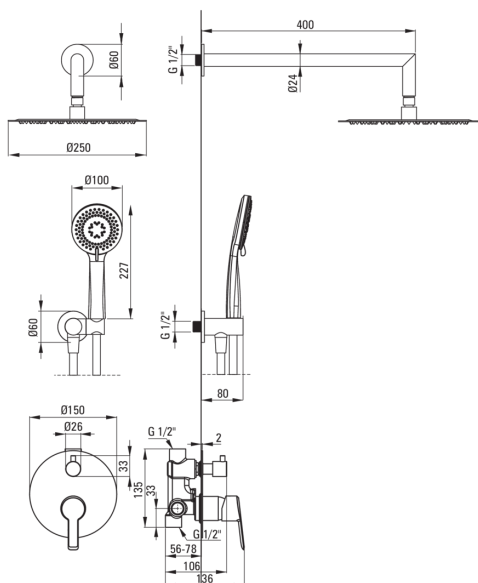

ARNIKA

Душова кабіна

Код продукту: NAC_D9QP

EAN: 5908212096604

Колір: titanium

Гарантія: 7

Змішувач

Тип змішувача	з однією ручкою, змішуючий
Спосіб монтажу	прихований
Акустична група	1 (x ≤ 20)

Носики

Вид носика	нерухомий
Діапазон виливу для душу / ванни [мм]	388

Верхній душ

Форма	круглий
Матеріал	сталь 304
Товщина	4.5
Діаметр [мм]	250
Anti calc	Так
Кількість функцій	1
Типи потоку	дощовий
Швидкий час відгуку на ввімкнення і вимкнення води	Так

Лійки

Кількість функцій	3
Anti calc	Так
Типи потоку	дощовий, змішаний, гідромасаж

Шланги

Довжина [мм]	1500
Тип обплетення	не стосується
Матеріал оплёту	PVC
Anti_twist	1

Кутове з'єднання

Оздоблення	titanium
Тип кронштейна	для шланга з тримачем лійки
Форма	круглий
Матеріал	латунь
Винт кронштейна	Так
Прихований монтаж	Так