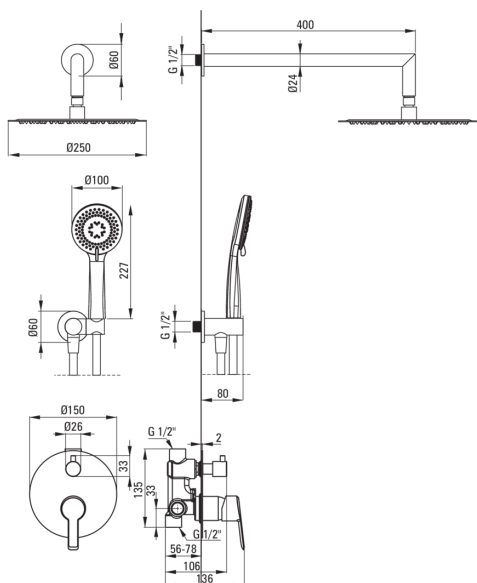

ARNIKA

podometni tuš komplet

koda izdelka: NAC_D9QP

EAN: 5908212096604

Barva: titan

Garancija [leta]: 7

Armatura vključena

Tip armature	z eno ročico, armatura
Metoda montaže	podometen
Zvočni razred [db]	l ($x \leq 20$)

Izlivi

Tip izliva	fiksno
Dolžina izliva za tuš/kad [mm]	388

Tuš glava

Oblika	okroglo
Material	jeklo 304
Debelina	4.5
Premer [mm]	250
Anti-kalcitni sistem	Ja
Število funkcijskih stikal	1
Tip curka	dež
Hiter odzivni čas odpiranja/zapiranja vode	Ja

Tuš ročke

Število funkcijskih stikal	3
Anti-kalcitni sistem	Ja
Tip curka	dež, mešano, hidromasaža

Cevi

Dolžina [mm]	1500
Tip pletenja	ni relevantno
Material pletenja	PVC
Anti-twist	1

Kotni priključki

Finiš	titan
Tip priključka	za cev z držalom za tuš ročko
Oblika	okroglo
Material	medenina
Navoj priključka 1/2"	Ja
Podometna montaža	Ja