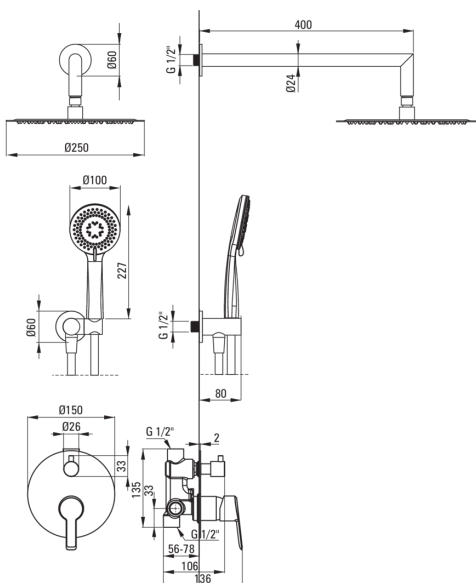

ARNIKA

Набор для душа скрытого монтажа

МОНТАЖА

Код товара: NAC_D9QP

EAN: 5908212096604

Цвет: titanium

Гарантия [лет]: 7

Смесители

Вид смесителя	однорычажный, смешивающий
Способ монтажа	скрытого монтажа
Акустическая группа [дБ]	1 ($x \leq 20$)

Изливы

Вид излива	стандартный
Длина излива для душа/ванны [мм]	388

Верхний душ

Форма	круглый
Материал	сталь 304
Толщина [мм]	4.5
Диаметр [мм]	250
Anti-calc	Да
Количество функций	1
Виды струи	дождевой
Быстрое время отклика на включение и выключение воды	Да

Лейки

Количество функций	3
Anti-calc	Да
Виды струи	дождевой, смешанный, гидромассаж

Шланги

Длина [мм]	1500
Вид оплетки	не касается
Материал оплетки	PVC
Anti_twist	1

Кронштейн для подключения шланга

Отделка	titanium
Вид кронштейна	к шлангу с держателем лейки
Форма	круглый
Материал	латунь
Винт кронштейна	Да
Скрытый монтаж	Да