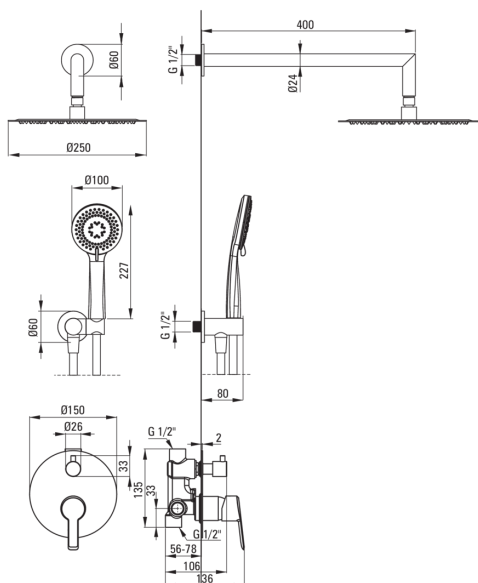

## Set de duș cu montare îngropată

 deante

Codul produsului: NAC\_D9QP

EAN: 5908212096604

Culoarea: titan

Garanție [ani]: 7

### Pipe

|  |     |
|--|-----|
| Tipul pipei                                | fix |
| Raza de acțiune a pipei dușului/căzii [mm] | 388 |

### Cap de duș

|   |          |
|---|----------|
| Formă   | rotund   |
| Material  | oțel 304 |
| Grosime   | 4.5      |
| Diametru [mm]   | 250      |
| Anti-calc   | Da       |
| Număr de funcții                                      | 1        |
| Tipul de jet  | ploaie   |
| Timp de răspuns rapid pentru pornirea și oprirea apei | Da       |

### Racord rectangular

|                    |   |
|--------------------|---|
| Finisaj            | titan   |
| Tipul racordului   | pentru furtunuri cu suport pentru dușul de mână |
| Formă              | rotund  |
| Material           | alamă   |
| Filet de conexiune | Da  |
| Montare îngropată  | Da  |