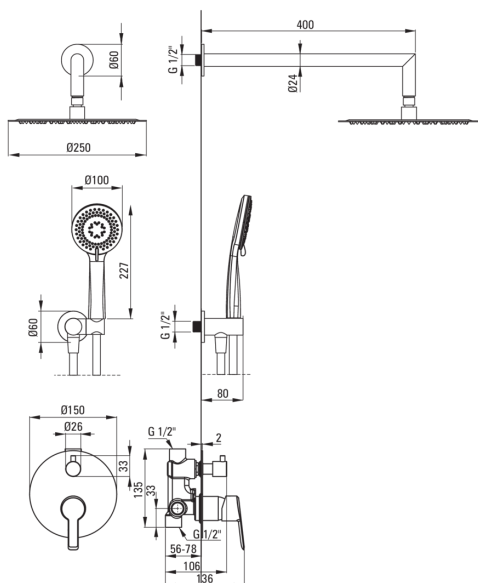

ARNIKA

Set de duș cu montare îngropată

 deante

Codul produsului: NAC_D9QP

EAN: 5908212096604

Culoarea: titan

Garanție [ani]: 7

Baterie

Tipul bateriei	un mâner, baterie
Metoda de instalare	îngropat
Grupa acustică [db]	1 ($x \leq 20$)

Pipe

Tipul pipei	fix
Raza de acțiune a pipei dușului/căzii [mm]	388

Cap de duș

Formă	rotund
Material	oțel 304
Grosime	4.5
Diametru [mm]	250
Anti-calc	Da
Număr de funcții	1
Tipul de jet	ploaie
Timp de răspuns rapid pentru pornirea și oprirea apei	Da

Dușuri de mână

Număr de funcții	3
Anti-calc	Da
Tipul de jet	ploaie, mixt, hidromasaj

Furtunuri

Lungimea [mm]	1500
Tipul împletitunii	nu este cazul
Material împletitură	PVC
Anti-twist	1

Racord rectangular

Finisaj	titan
Tipul racordului	pentru furtunuri cu suport pentru dușul de mână
Formă	rotund
Material	alamă
Filet de conexiune	Da
Montare îngropată	Da