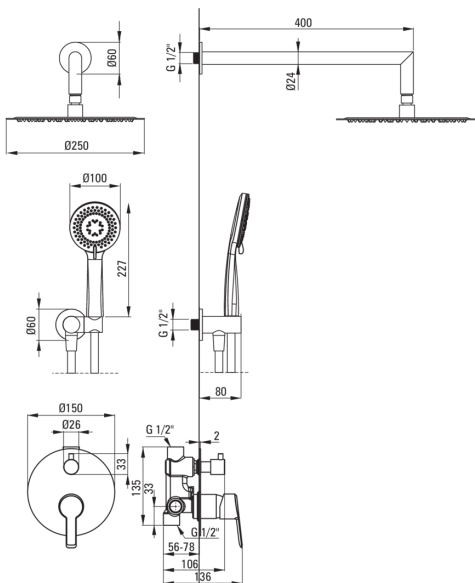

ARNIKA

Set doccia a scomparsa

Codice prodotto: NAC_D9QP

EAN: 5908212096604

Colore: titanio

Garanzia [anni]: 7

Miscelatore

Tipo di miscelatore	maniglia singola, miscelatore
Metodo di installazione	a scomparsa
Gruppo acustico [db]	1 (x ≤ 20)

Beccucci

Tipo a beccuccio	fermo
Gamma delle bocchette per doccia/vasca [mm]	388

Soffione doccia

Forma	rotondo
Materiale	acciaio 304
Spessore	4.5
Diametro [mm]	250
Anticalcare	Sì
Numero di funzioni	1
Tipo a ruscello	a pioggia
Tempo di risposta rapido per l'accensione e lo spegnimento dell'acqua	Sì

Docce a mano

Numero di funzioni	3
Anticalcare	Sì
Tipo a ruscello	a pioggia, miscelato, idromassaggio

Tubi flessibili

Lunghezza [mm]	1500
Tipo di treccia	non applicabile
Materiale della treccia	PVC
Antitorsione	1

Connessione angolare

Finitura	titanio
Tipo di connessione	per il tubo flessibile con supporto per doccetta
Forma	rotondo
Materiale	in ottone
Filetto di connessione	Sì
Montaggio a scomparsa	Sì