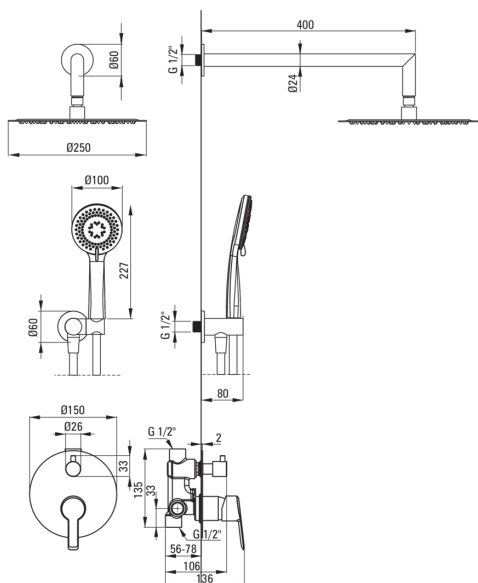

## Kit de douche encastré

Code produit: NAC\_D9QP

EAN: 5908212096604

Couleur: titane

Garantie [années]: 7

### BeCS

Type de bec	fixe
La distance bec douche/baignoire [mm]	388

### Pommeau de douche

Forme	rond
Matériel	acier inoxydable 304
Épaisseur	4.5
Diamètre [mm]	250
Anti-calcaire	Oui
Nombre de fonctions	1
Types de flux	pluie de douche
Temps de réaction rapide pour ouvrir et fermer l'eau	Oui

### Connexion angulaire

Finition	titane
Type de connexion	pour flexible avec support de douchette
Forme	rond
Matériel	cuivre
Fil de connexion	Oui
Montage encastré	Oui