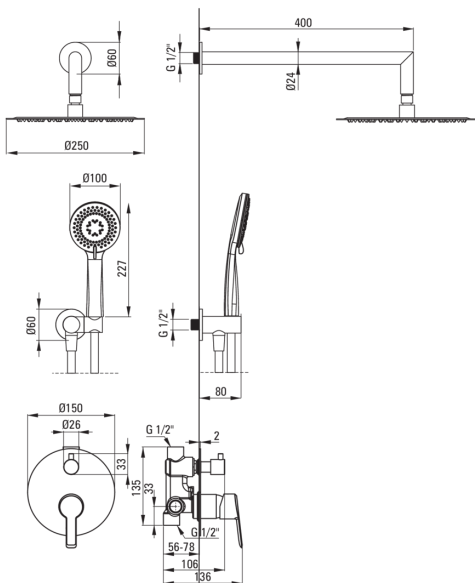

ARNIKA

Unterputz-Duschset

Artikel-Nr.: NAC_D9QP
 EAN: 5908212096604
 Farbe: Titanium
 Garantie [Jahre]: 7

Armatur

Art der armatur	Einhebel, Mischer
Methode der montage	Unterputz-
Akkustische gruppe	I (x ≤ 20)

Ausläufe

Auslaufart	fest
Ausladung der duscharmatur/ badewannenarmatur [mm]	388

Kopfbrause

Form	rund
Material	Stahl 304
Dicke [mm]	4.5
Durchschnitt	250
Anti-calc	Ja
Anzahl der funktionen	1
Strahlart	Regen-
Schnelle reaktionszeit auf ein- und wasausschalten	Ja

Handbrausen

Anzahl der funktionen	3
Anti-calc	Ja
Strahlart	Regen-, gemischt, Hydromassage

Schläuche

Länge	1500
Geflechtart	nicht zutreffend
Geflechtmaterial	PVC
Anti-twist	1

Winkelanschlüsse

Ausführung	Titanium
Anschlussart	für Schlauch mit Handbrause-Halterung
Form	rund
Material	Messing
Anschlussgewinde	Ja
Unterputzmontage	Ja