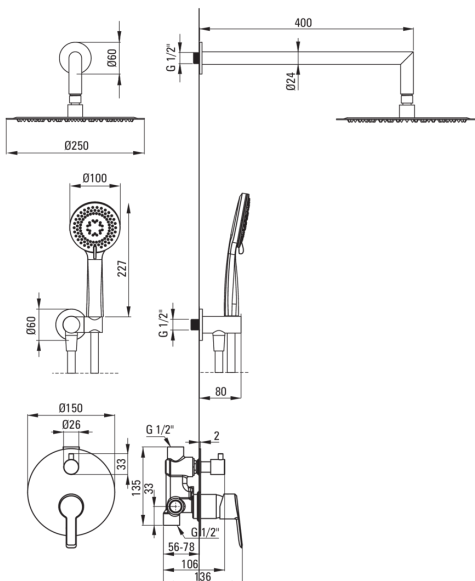

ARNIKA Unterputz-Duschset

Artikel-Nr.: NAC_D9QP
EAN: 5908212096604
Farbe: Titanium
Garantie [Jahre]: 7

Armatur

Art der armatur	Einhebel, Mischer
Methode der montage	Unterputz-
Akkustische gruppe	1 (x ≤ 20)

Ausläufe

Auslaufart	fest
Ausladung der duscharmatur/ badewannenarmatur [mm]	388

Kopfbrause

Form	rund
Material	Stahl 304
Dicke [mm]	4.5
Durchschnitt	250
Anti-calc	Ja
Anzahl der funktionen	1
Strahlart	Regen-
Schnelle reaktionszeit auf ein- und wasausschalten	Ja

Handbrausen

Anzahl der funktionen	3
Anti-calc	Ja
Strahlart	Regen-, gemischt, Hydromassage

Schläuche

Länge	1500
Geflechtart	nicht zutreffend
Geflechtmaterial	PVC
Anti-twist	1

Winkelanschlüsse

Ausführung	Titanium
Anschlussart	für Schlauch mit Handbrause-Halterung
Form	rund
Material	Messing
Anschlussgewinde	Ja
Unterputzmontage	Ja