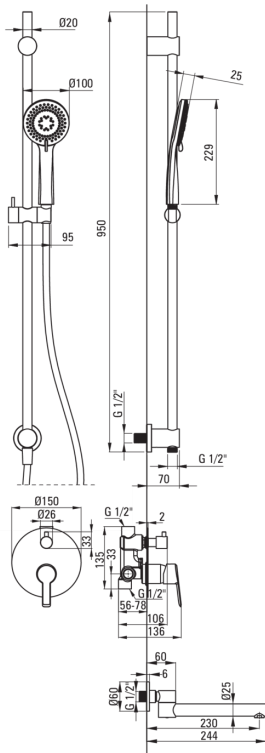

Код продукту: NAC_D9QA
EAN: 5907650830207
Колір: titanium
Гарантія: 7

Змішувач

Тип змішувача	з однією ручкою, змішуючий
Спосіб монтажу	прихований
Акустична група	1 (x ≤ 20)

Носики

Вид носика	рухомий
Діапазон виливу для душу / ванни [мм]	230
Аератор	Так

Лійки

Кількість функцій	3
Anti calc	Так
Типи потоку	дощовий, змішаний, гідромасаж

Шланги

Довжина [мм]	1500
Тип обплетення	не стосується
Матеріал оплётоту	PVC
Anti_twist	1

Відмінна риса:

- Дизайн, повний краси і гармонії.
- Різноманітність кольорів дає багато можливостей для аранжування
- Інноваційне, міцне і легке в очищенні титанове покриття
- Прихований монтаж забезпечує естетику ванної кімнати
- Система Anti-twist для запобігання скручування шланга
- Штанга з міцної латуні
- Пропонуємо спеціальний засіб, безпечний для очищуваних поверхонь
- Система Anti-calc для полегшення видалення кам'яного осаду
- Тільки найкращі матеріали, якість яких ми підтверджуємо дослідженнями в лабораторії
- Корпус змішувача виготовлений з високоякісної латуні