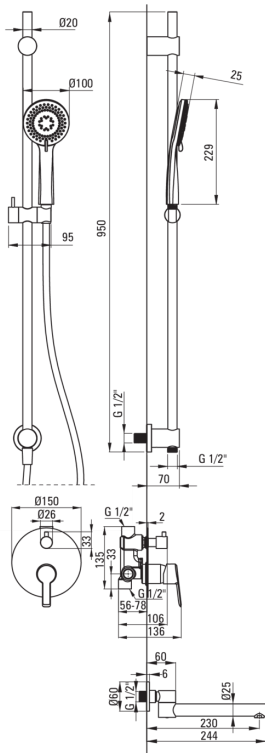

ARNIKA

Set doccia a scomparsa

Codice prodotto: NAC_D9QA

EAN: 5907650830207

Colore: titanio

Garanzia [anni]: 7

Miscelatore

Tipo di miscelatore	maniglia singola, miscelatore
Metodo di installazione	a scomparsa
Gruppo acustico [db]	l (x ≤ 20)

Beccucci

Tipo a beccuccio	pieghevole
Gamma delle bocchette per doccia/ vasca [mm]	230
Aeratore	Sì

Docce a mano

Numero di funzioni	3
Anticalcare	Sì
Tipo a ruscello	a pioggia, miscelato, idromassaggio

Tubi flessibili

Lunghezza [mm]	1500
Tipo di treccia	non applicabile
Materiale della treccia	PVC
Antitorsione	1

Caratteristiche:

- Innovativo rivestimento Titanio, resistente e facile da pulire
- L'installazione a incasso garantisce l'estetica del bagno
- Sistema anti-torsione, che impedisce al tubo di attorcigliarsi
- Barra in ottone resistente
- Detergente dedicato, sicuro per le superfici pulite
- Sistema anti-calcare che facilita la rimozione dei depositi di calcare
- Solo i migliori materiali, la cui qualità è stata confermata da test di laboratorio
- Il corpo del miscelatore è realizzato in ottone di altissima qualità