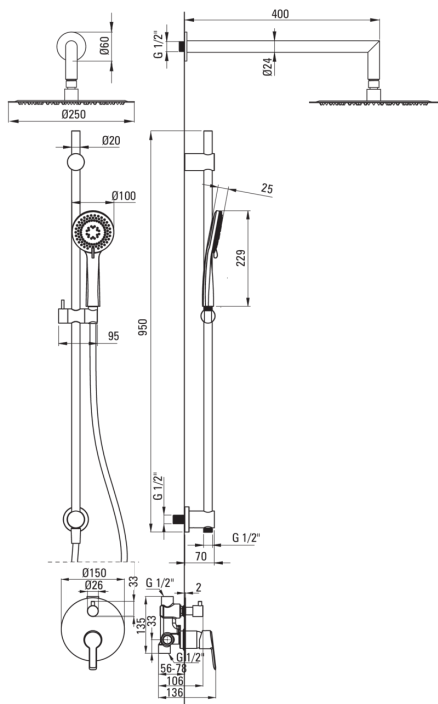

ARNIKA

Душова кабіна, зі стійкою

Код продукту: NAC_D6QP

EAN: 5907650858218

Колір: titanium

Гарантія: 7

Змішувач

Тип змішувача	з однією ручкою, змішуючий
Спосіб монтажу	прихований
Акустична група	1 (x ≤ 20)

Носики

Вид носика	нерухомий
Діапазон виливу для душу / ванни [мм]	388

Верхній душ

Форма	круглий
Матеріал	сталь 304
Товщина	4.5
Діаметр [мм]	250
Anti calc	Так
Кількість функцій	1
Типи потоку	дощовий
Швидкий час відгук на ввімкнення і вимкнення води	Так

Лійки

Кількість функцій	3
Anti calc	Так
Типи потоку	дощовий, змішаний, гідромасаж

Шланги

Довжина [мм]	1500
Тип обплетення	не стосується
Матеріал оплёту	PVC
Anti_twist	1

Відмінна риса:

- Дизайн, повний краси і гармонії.
- Різноманітність кольорів дає багато можливостей для аранжування
- Прихований монтаж забезпечує естетику ванної кімнати
- Система Anti-twist для запобігання скручування шланга
- Інноваційне, міцне і легке в очищенні титанове покриття
- Система Anti-calc для полегшення видалення кам'яного осаду
- Ультратонка сталева головка
- Засіб для очищення санітарної арматури доступний у всіх кольорах