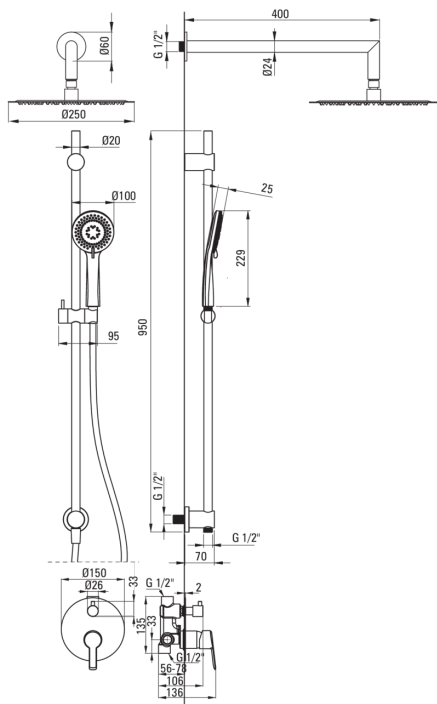

ARNIKA

Душова кабіна, зі стійкою

 deante

Код продукту: NAC_D6QP

EAN: 5907650858218

Колір: titanium

Гарантія: 7

Змішувач

| | |
|-----------------|----------------------------|
| Тип змішувача | з однією ручкою, змішуючий |
| Спосіб монтажу | прихований |
| Акустична група | 1 (x ≤ 20) |

Носики

| | |
|---------------------------------------|-----------|
| Вид носика | нерухомий |
| Діапазон виливу для душу / ванни [мм] | 388 |

Верхній душ

| | |
|---|-----------|
| Форма | круглий |
| Матеріал | сталь 304 |
| Товщина | 4.5 |
| Діаметр [мм] | 250 |
| Anti calc | Так |
| Кількість функцій | 1 |
| Типи потоку | дощовий |
| Швидкий час відгук на ввімкнення і вимкнення води | Так |

Лійки

| | |
|-------------------|-------------------------------|
| Кількість функцій | 3 |
| Anti calc | Так |
| Типи потоку | дощовий, змішаний, гідромасаж |

Шланги

| | |
|-----------------|---------------|
| Довжина [мм] | 1500 |
| Тип обплетення | не стосується |
| Матеріал оплёту | PVC |
| Anti_twist | 1 |