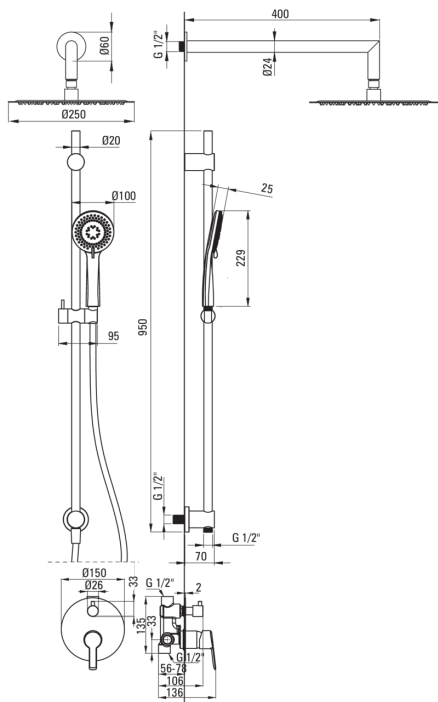

## podometni tuš komplet, s premičnim drogom

koda izdelka: NAC\_D6QP

EAN: 5907650858218

Barva: titan

Garancija [leta]: 7

### Izlivi

Tip izliva	fiksno
Dolžina izliva za tuš/kad [mm]	388

### Tuš glava

Oblika	okroglo
Material	jeklo 304
Debelina	4.5
Premer [mm]	250
Anti-kalcitni sistem	Ja
Število funkcijskih stikal	1
Tip curka	dež
Hiter odzivni čas odpiranja/zapiranja vode	Ja

### Cevi

Dolžina [mm]	1500
Tip pletenja	ni relevantno
Material pletenja	PVC
Anti-twist	1