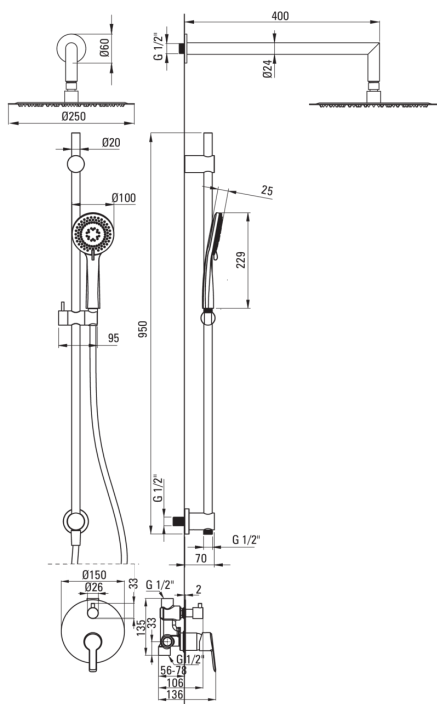

ARNIKA

Набор для душа скрытого монтажа, со стойкой

Код товара: NAC_D6QP

EAN: 5907650858218

Цвет: titanium

Гарантия [лет]: 7

Смесители

Вид смесителя	однорычажный, смешивающий
Способ монтажа	скрытого монтажа
Акустическая группа [дБ]	1 ($x \leq 20$)

Изливы

Вид излива	стандартный
Длина излива для душа/ванны [мм]	388

Верхний душ

Форма	круглый
Материал	сталь 304
Толщина [мм]	4.5
Диаметр [мм]	250
Anti-calc	Да
Количество функций	1
Виды струи	дождевой
Быстрое время отклика на включение и выключение воды	Да

Лейки

Количество функций	3
Anti-calc	Да
Виды струи	дождевой, смешанный, гидромассаж

Шланги

Длина [мм]	1500
Вид оплетки	не касается
Материал оплетки	PVC
Anti_twist	1

Отличительные черты:

- Дизайн, наполненный красотой и гармонией
- Разнообразие цветов дает множество возможностей для оформления дизайна
- Скрытый монтаж обеспечивает эстетику ванной комнаты
- Система Anti-Twist, предотвращающая скручивание шланга
- Инновационное, прочное и легко очищаемое титановое покрытие
- Система Anti-calc для легкого удаления известковых отложений
- Ультратонкая стальная головка
- Предложение включает чистящее средство для арматуры всех цветов