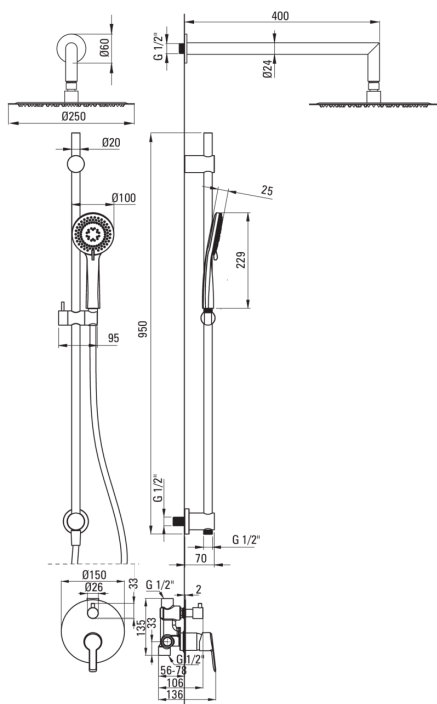

## Set de duș cu montare îngropată, cu bară glisantă

 deante

Codul produsului: NAC\_D6QP

EAN: 5907650858218

Culoarea: titan

Garanție [ani]: 7

### Baterie

Tipul bateriei	un mâner, baterie
Metoda de instalare	îngropat
Grupa acustică [db]	1 (x ≤ 20)

### Pipe

Tipul pipei	fix
Raza de acțiune a pipei dușului/căzii [mm]	388

### Cap de duș

Formă	rotund
Material	oțel 304
Grosime	4.5
Diametru [mm]	250
Anti-calc	Da
Număr de funcții	1
Tipul de jet	ploaie
Timp de răspuns rapid pentru pornirea și oprirea apei	Da