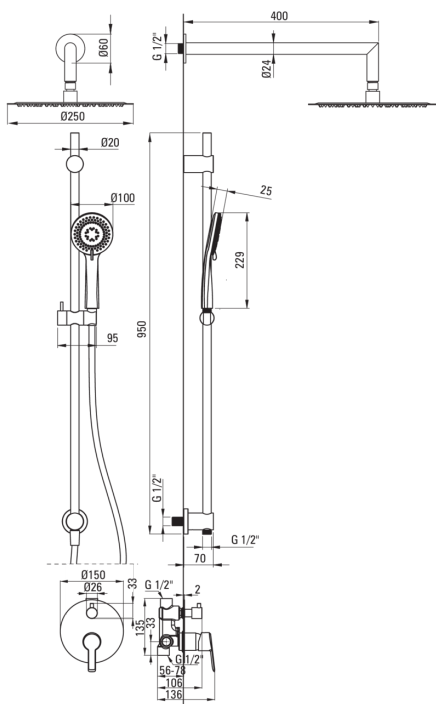

ARNIKA

Zestaw prysznicowy podtynkowy z drążkiem

Kod produktu: NAC_D6QP

EAN: 5907650858218

Kolor: titanium

Gwarancja [lata]: 7

Cena Netto: 1543,90 zł
Cena Brutto: 1899,00 zł

deante

Bateria

Rodzaj baterii	jednouchwytowa, mieszaczowa
Sposób montażu	podtynkowy
Grupa akustyczna [db]	I ($x \leq 20$)

Wylewka

Rodzaj wylewki	stała
Zasięg wylewki natryskowej/ wannowej [mm]	388

Głowica natryskowa

Kształt	okrągły
Materiał	stal 304
Grubość [mm]	4.5
Średnica [mm]	250
Anti-calc	Tak
Ilość funkcji	1
Rodzaje strumienia	deszczowy
Szybki czas reakcji na włączenie i wyłączenie wody	Tak

Słuchawka

Ilość funkcji	3
Anti-calc	Tak
Rodzaje strumienia	deszczowy, mieszany, hydromasaż

Wąż

Długość [mm]	1500
Rodzaj opłotu	nie dotyczy
Materiał opłotu	PVC
Anti-twist	1

Wyróżniki:

- Design pełen piękna i harmonii
- Różnorodność kolorów daje wiele możliwości aranżacji
- Montaż podtynkowy zapewnia estetykę łazienki
- Słuchawka z systemem Anti-calc, ułatwiającym usuwanie osadu kamiennego
- System Anti-twist zapobiegający skręcaniu się węża
- Innowacyjna wytrzymała i łatwa w czyszczeniu powłoka Titanium
- System Anti-calc ułatwiający usuwanie osadu kamiennego
- Ultra cienka, stalowa głowica
- W ofercie preparat do czyszczenia armatury we wszystkich kolorach